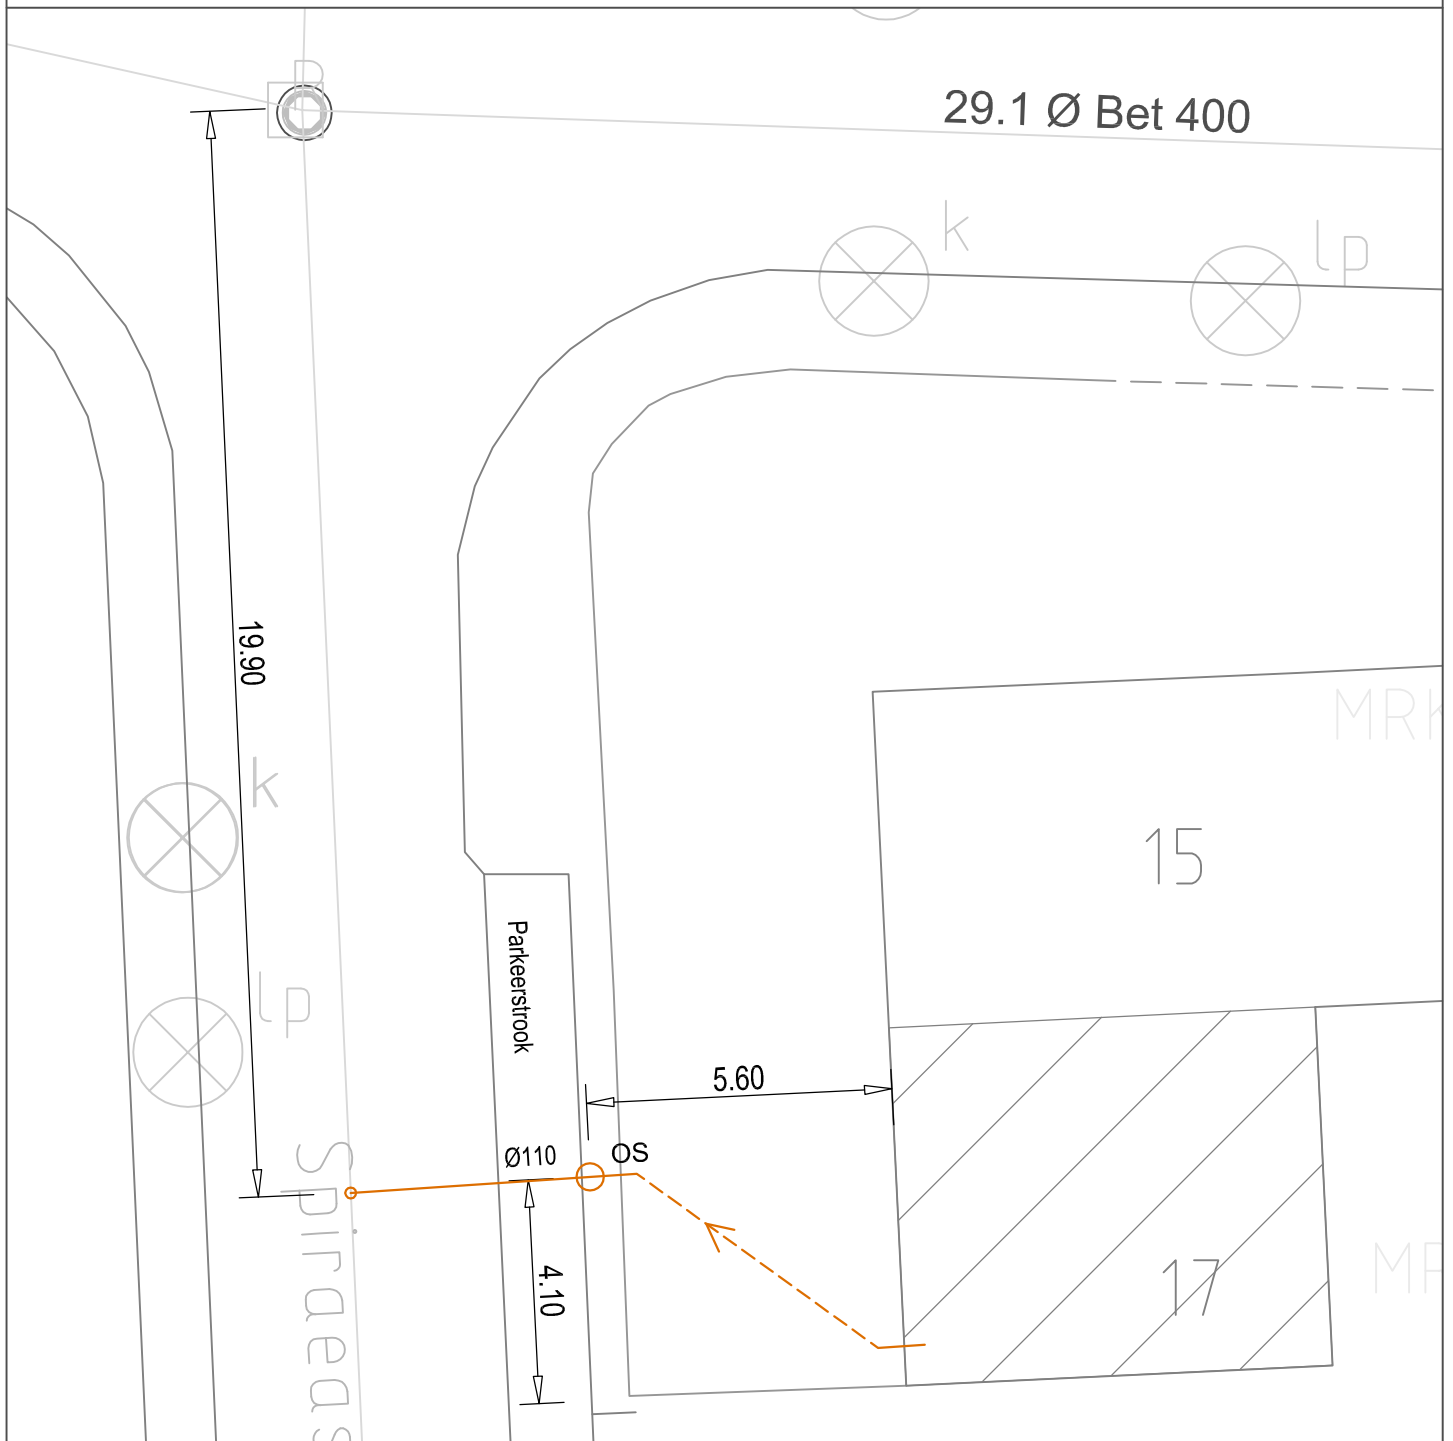

Aansluitschets Riolering

Gemeente Buren, Afdeling Ruimte

Bedrijf: Aann.bedr. Joh. Versteeg b.v.
Industrieweg 1A
4104 AP Culemborg
Tel. 0345-512847 Fax. 0345-521931
www.joh-versteeg.nl / contact@joh-versteeg.nl

Uitgevoerd door: Melchior

Omschrijving werkzaamheden:
OS geplaatst

Tekening d.d.: 24-11-2017

Wijziging d.d.:

Werkadres: Spiraeastraat 17
Plaats: Eck en Wiel

GEMEENTE BUREN
De Wetering 1-Postbus 23-4021 VZ-Maurik-tel (0344) 579 279-fax (0344) 579 200