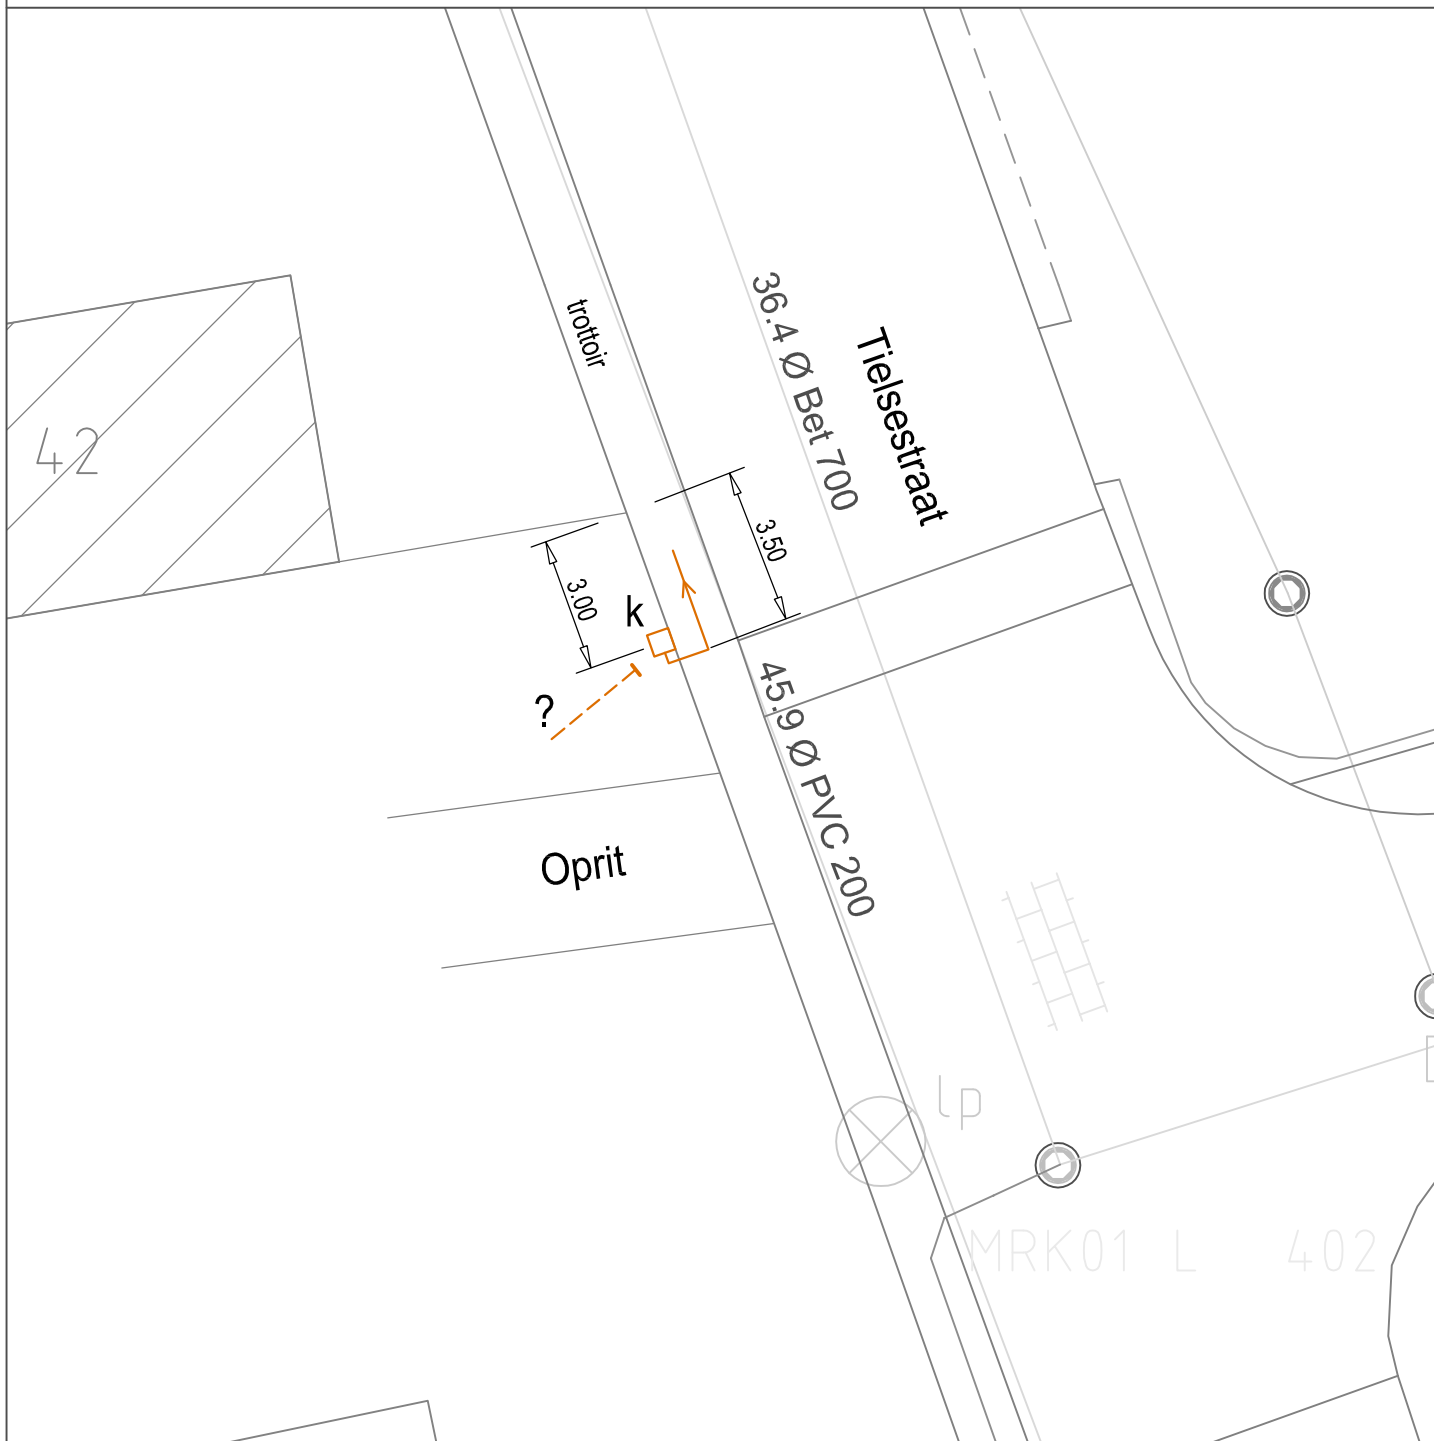

Aansluitschets Riolering

Gemeente Buren, Afdeling Ruimte

Bedrijf: Aann.bedr. Joh. Versteeg b.v.
Industrieweg 1A
4104 AP Culemborg
Tel. 0345-512847 Fax. 0345-521931
www.joh-versteeg.nl / contact@joh-versteeg.nl

Uitgevoerd door: A.Versteeg / Erik

Omschrijving werkzaamheden:

Wortelgroei verwijderd achter de kolk.
Extra uitlegger afgekoppeld,
niet bekend waar deze van is.

Tekening d.d.: 30-08-2017

Wijziging d.d.:

Werkadres: Tielsestraat 42
Plaats: Maurik