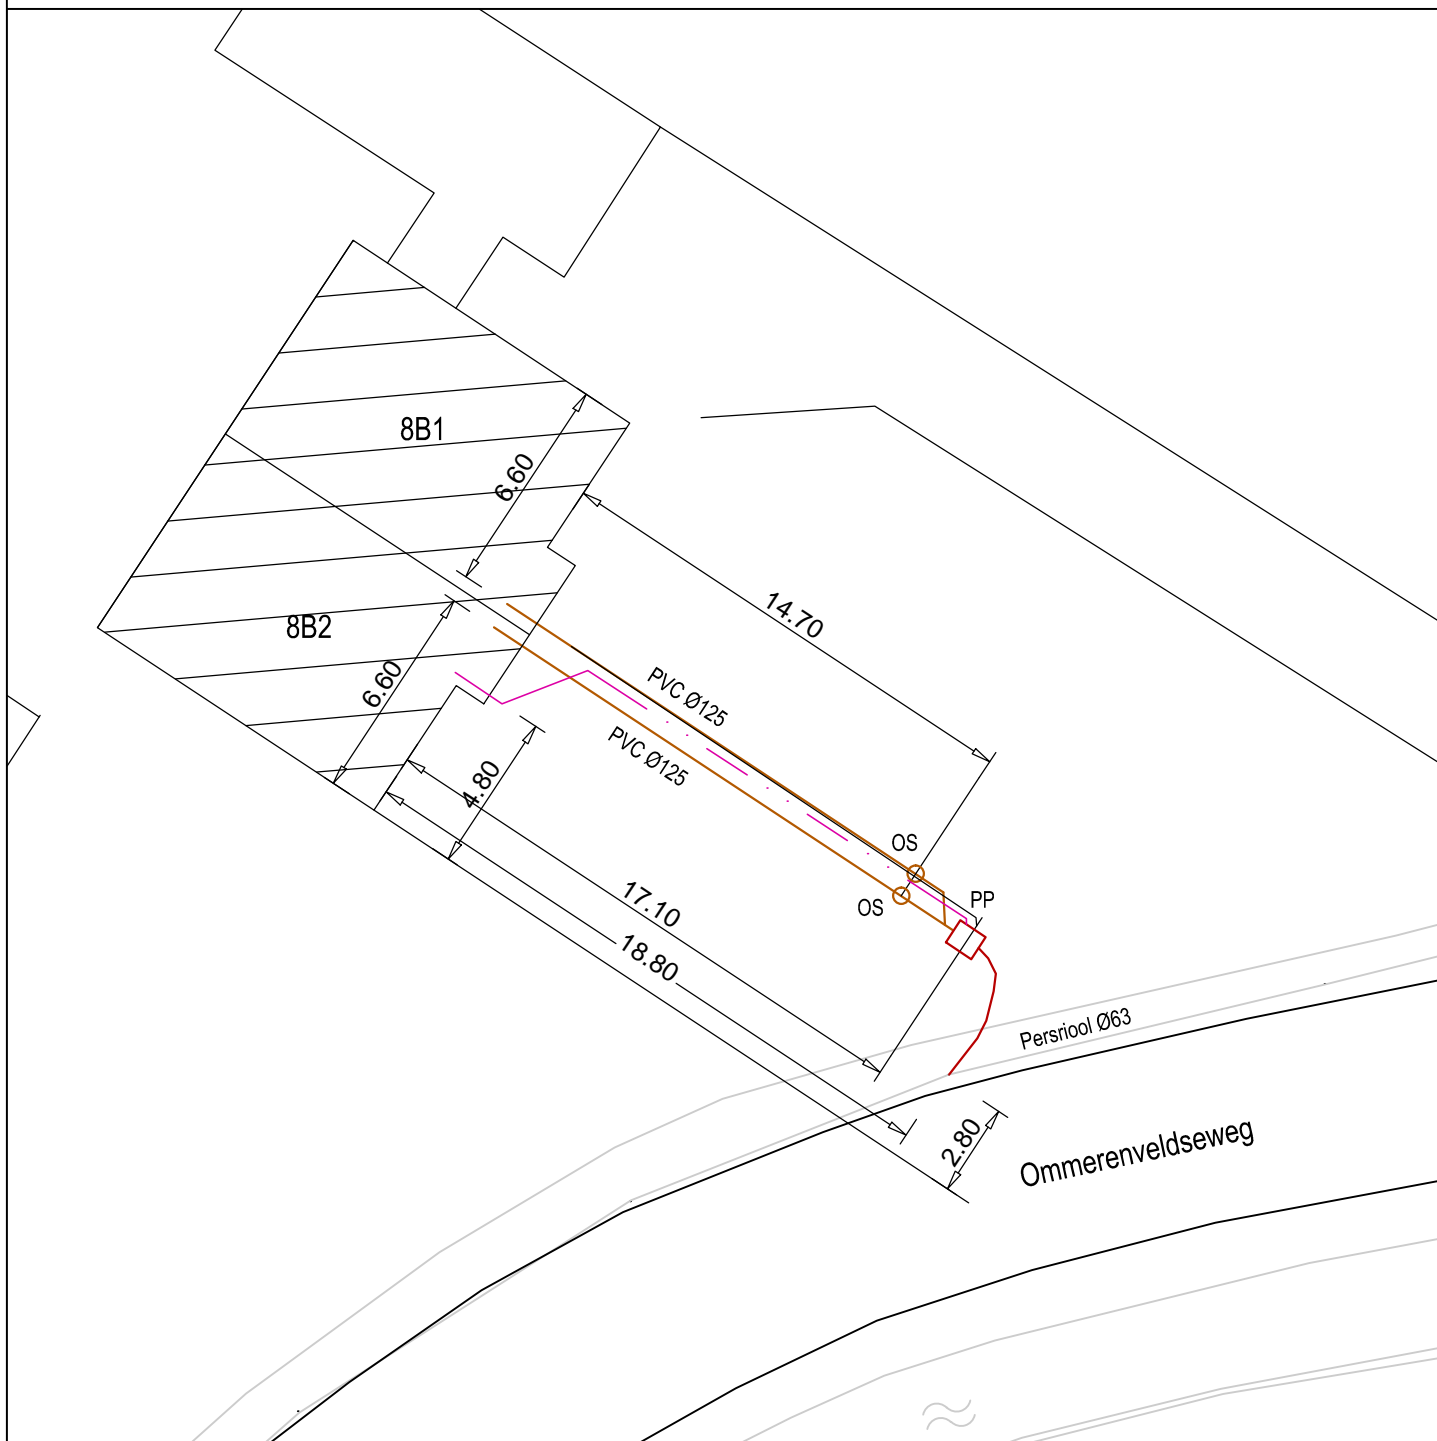

# Aansluitschets Riolering

Gemeente Buren, Afdeling Ruimte

**Bedrijf:** Aann.bedr. Joh. Versteeg b.v.  
Industrieweg 1A  
4104 AP Culemborg  
Tel. 0345-512847 Fax. 0345-521931  
www.joh-versteeg.nl / contact@joh-versteeg.nl

Uitgevoerd door: Eric

Omschrijving werkzaamheden:

Positie en afmeting bebouwing  
geschat.

Tekening d.d.: 26-02-2015

Wijziging d.d.:

**Werkadres:** Ommerenveldseweg 8B1 en 8B2  
**Plaats:** Ommeren

**GEMEENTE BUREN**  
De Wetering 1-Postbus 23-4021 VZ-Maurik-tel (0344) 579 279-fax (0344) 579 200