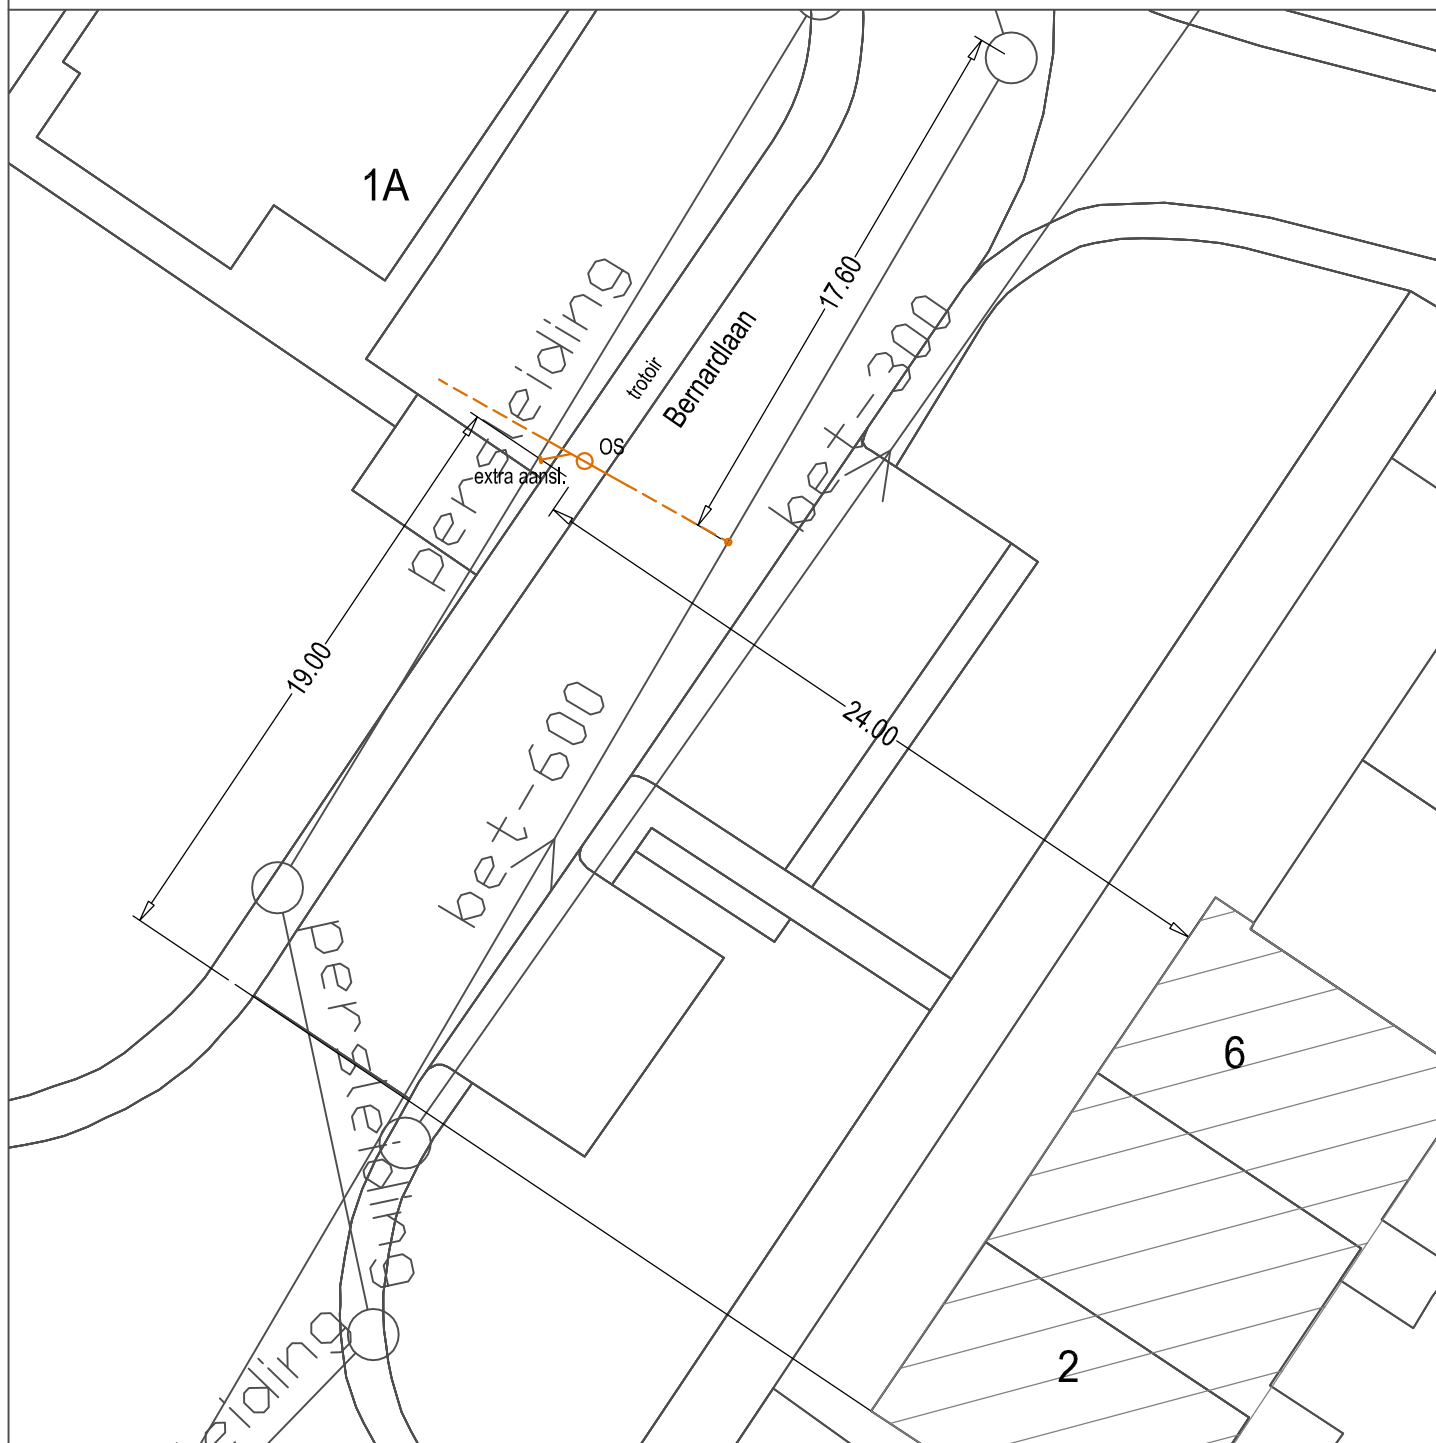

# Aansluitschets Riolering

Gemeente Buren, Afdeling Ruimte

**Bedrijf:** Aann.bedr. Joh. Versteeg b.v.  
Industrieweg 1A  
4104 AP Culemborg  
Tel. 0345-512847 Fax. 0345-521931  
www.joh-versteeg.nl / contact@joh-versteeg.nl

Uitgevoerd door: Peter

Omschrijving werkzaamheden:

OS geplaatst.  
Extra aansluiting voor nieuwbouw.

Tekening d.d.: 26-11-2019

Wijziging d.d.:

Werkadres: Bernardlaan  
Plaats: Beusichem

GEMEENTE BUREN  
De Wetering 1-Postbus 23-4021 VZ-Maurik-tel (0344) 579 279-fax (0344) 579 200