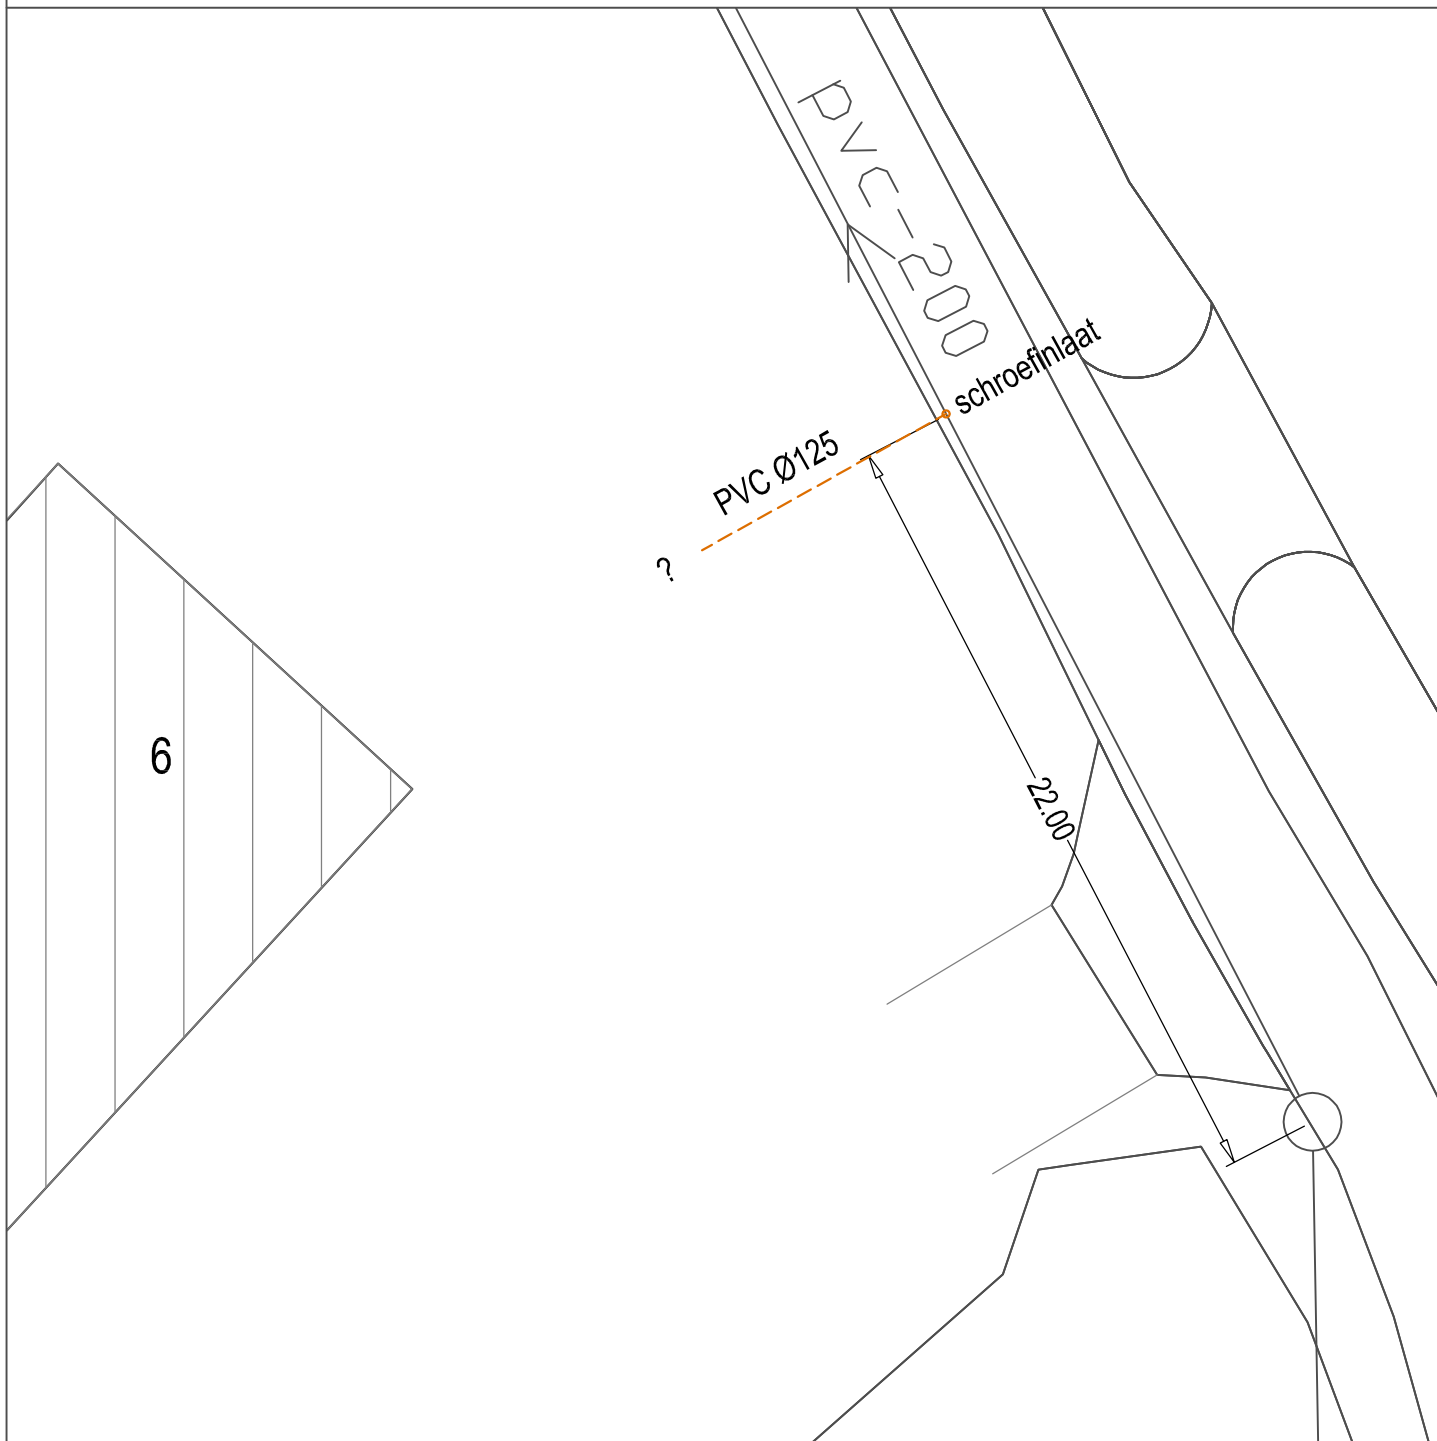

Aansluitschets Riolering

Gemeente Buren, Afdeling Ruimte

Bedrijf: Aann.bedr. Joh. Versteeg b.v.
Industrieweg 1A
4104 AP Culemborg
Tel. 0345-512847 Fax. 0345-521931
www.joh-versteeg.nl / contact@joh-versteeg.nl

Uitgevoerd door: D.Versteeg

Omschrijving werkzaamheden:

Inspectie

Tekening d.d.: 09-06-2020

Wijziging d.d.:

Werkadres: Achterbrei 6
Plaats: Zoelen

GEMEENTE BUREN
De Wetering 1-Postbus 23-4021 VZ-Maurik-tel (0344) 579 279-fax (0344) 579 200