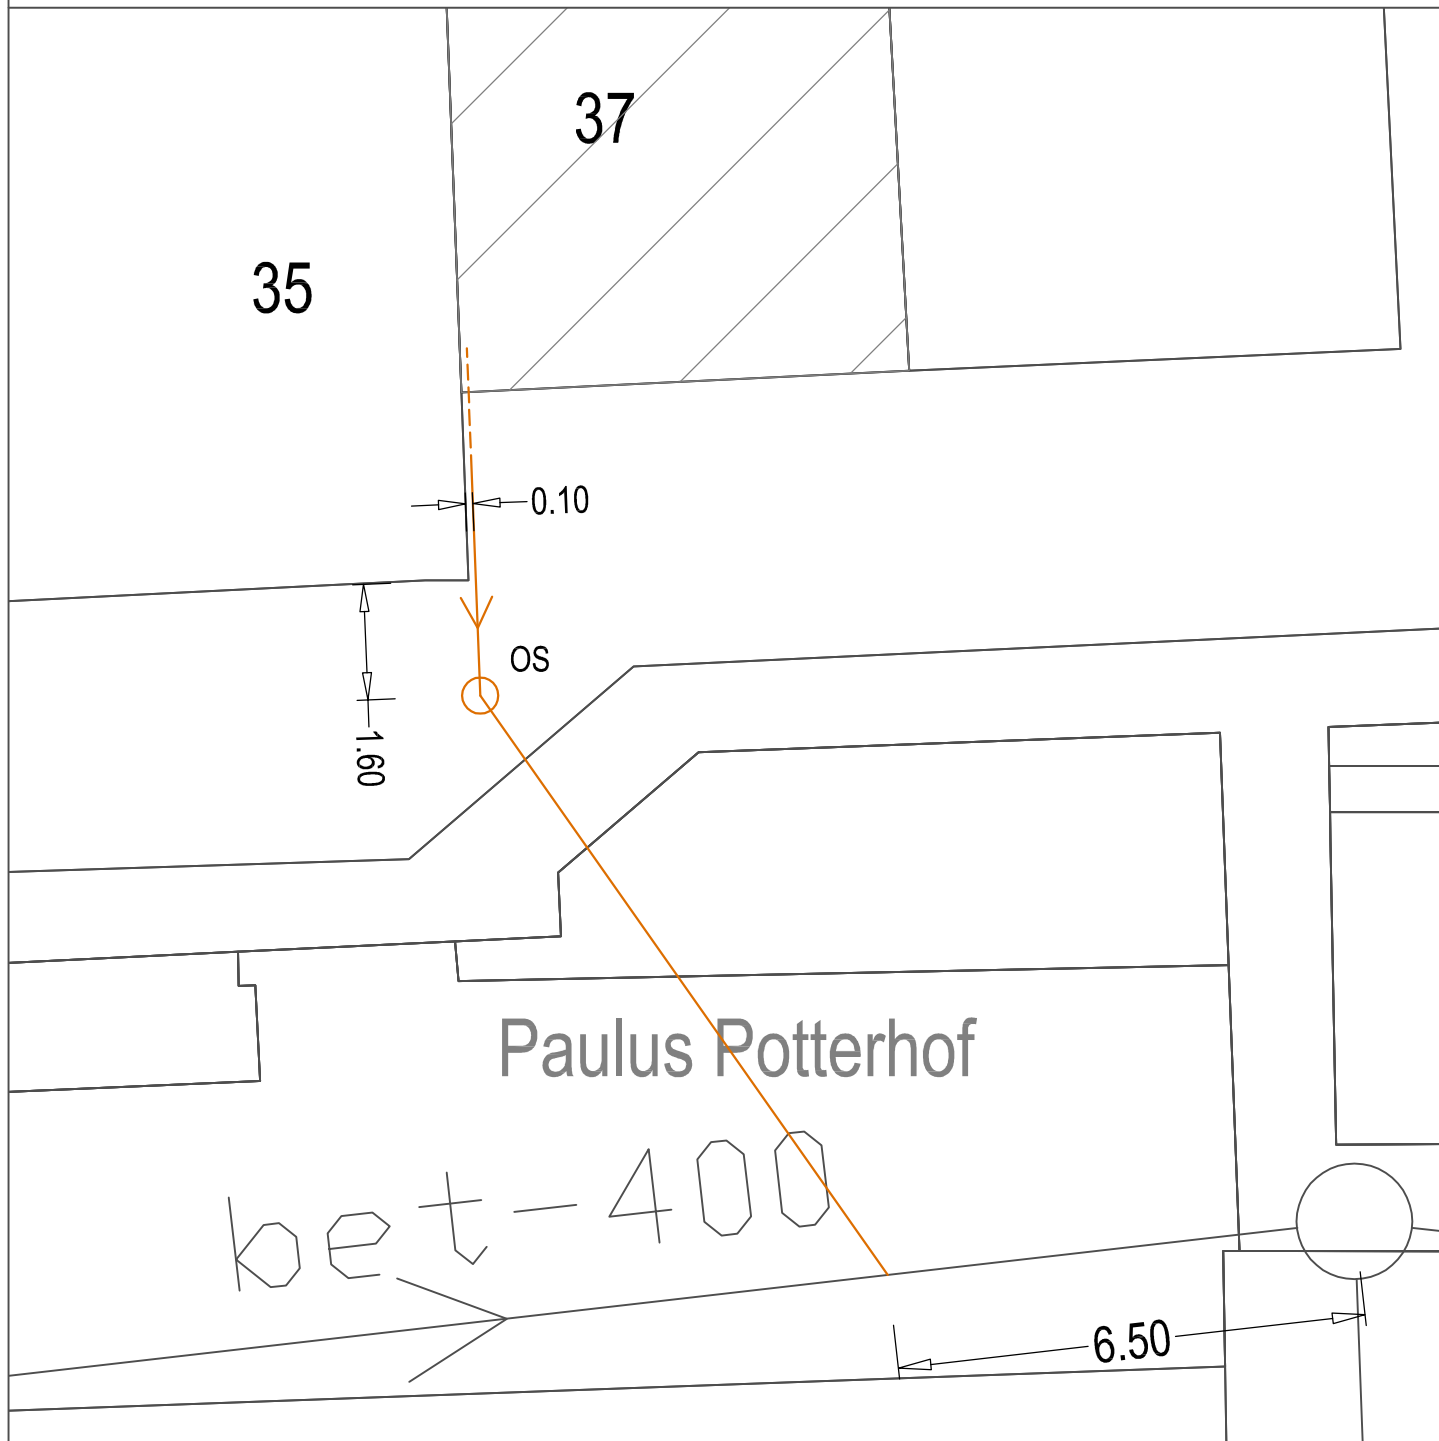

# Aansluitschets Riolering

Gemeente Buren, Afdeling Ruimte

**Bedrijf:** Aann.bedr. Joh. Versteeg b.v.  
Industrieweg 1A  
4104 AP Culemborg  
Tel. 0345-512847 Fax. 0345-521931  
www.joh-versteeg.nl / contact@joh-versteeg.nl

Uitgevoerd door: Eric

Omschrijving werkzaamheden:

Erfgrenspuitletje verwijderd + OS geplaatst.

Tekening d.d.: 14-01-2020

Wijziging d.d.:

**Werkadres:** Paulus Potterhof 37  
**Plaats:** Lienden

G E M E E N T E B U R E N  
De Wetering 1-Postbus 23-4021 VZ-Maurik-tel (0344) 579 279-fax (0344) 579 200