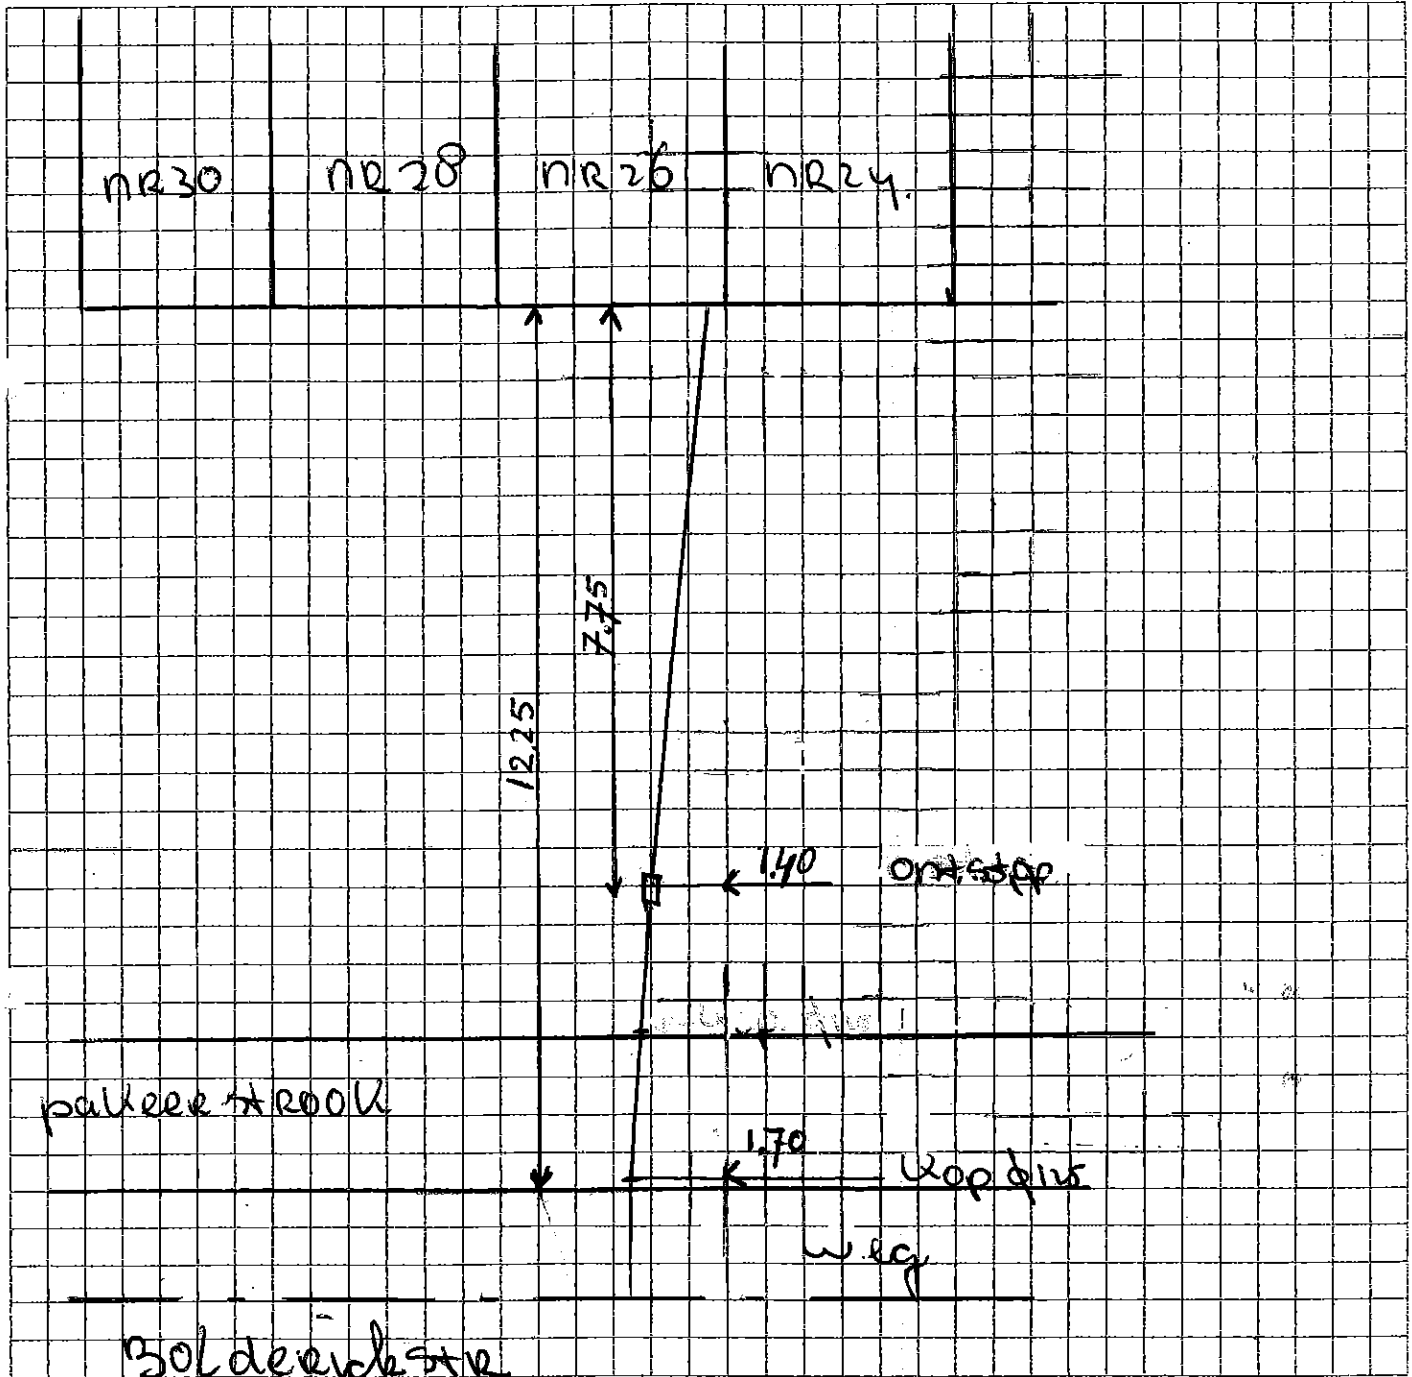

Aansluitschets Riolering

Gemeente Buren
Afdeling Ruimtelijk Beheer

Adres : Bolderich STR 26.
Plaats : Ecke wiel

Betreft : huis / kolk / overig nl
 : dwa / hwa / gemengd
Bedrijf : (of stempel)
Datum :

J. DE KEIJZER
Aannemings- en Verhuurbedrijf
Brinkstraat 23
4033 CW LIENDEN
Tel. 0344 - 601573