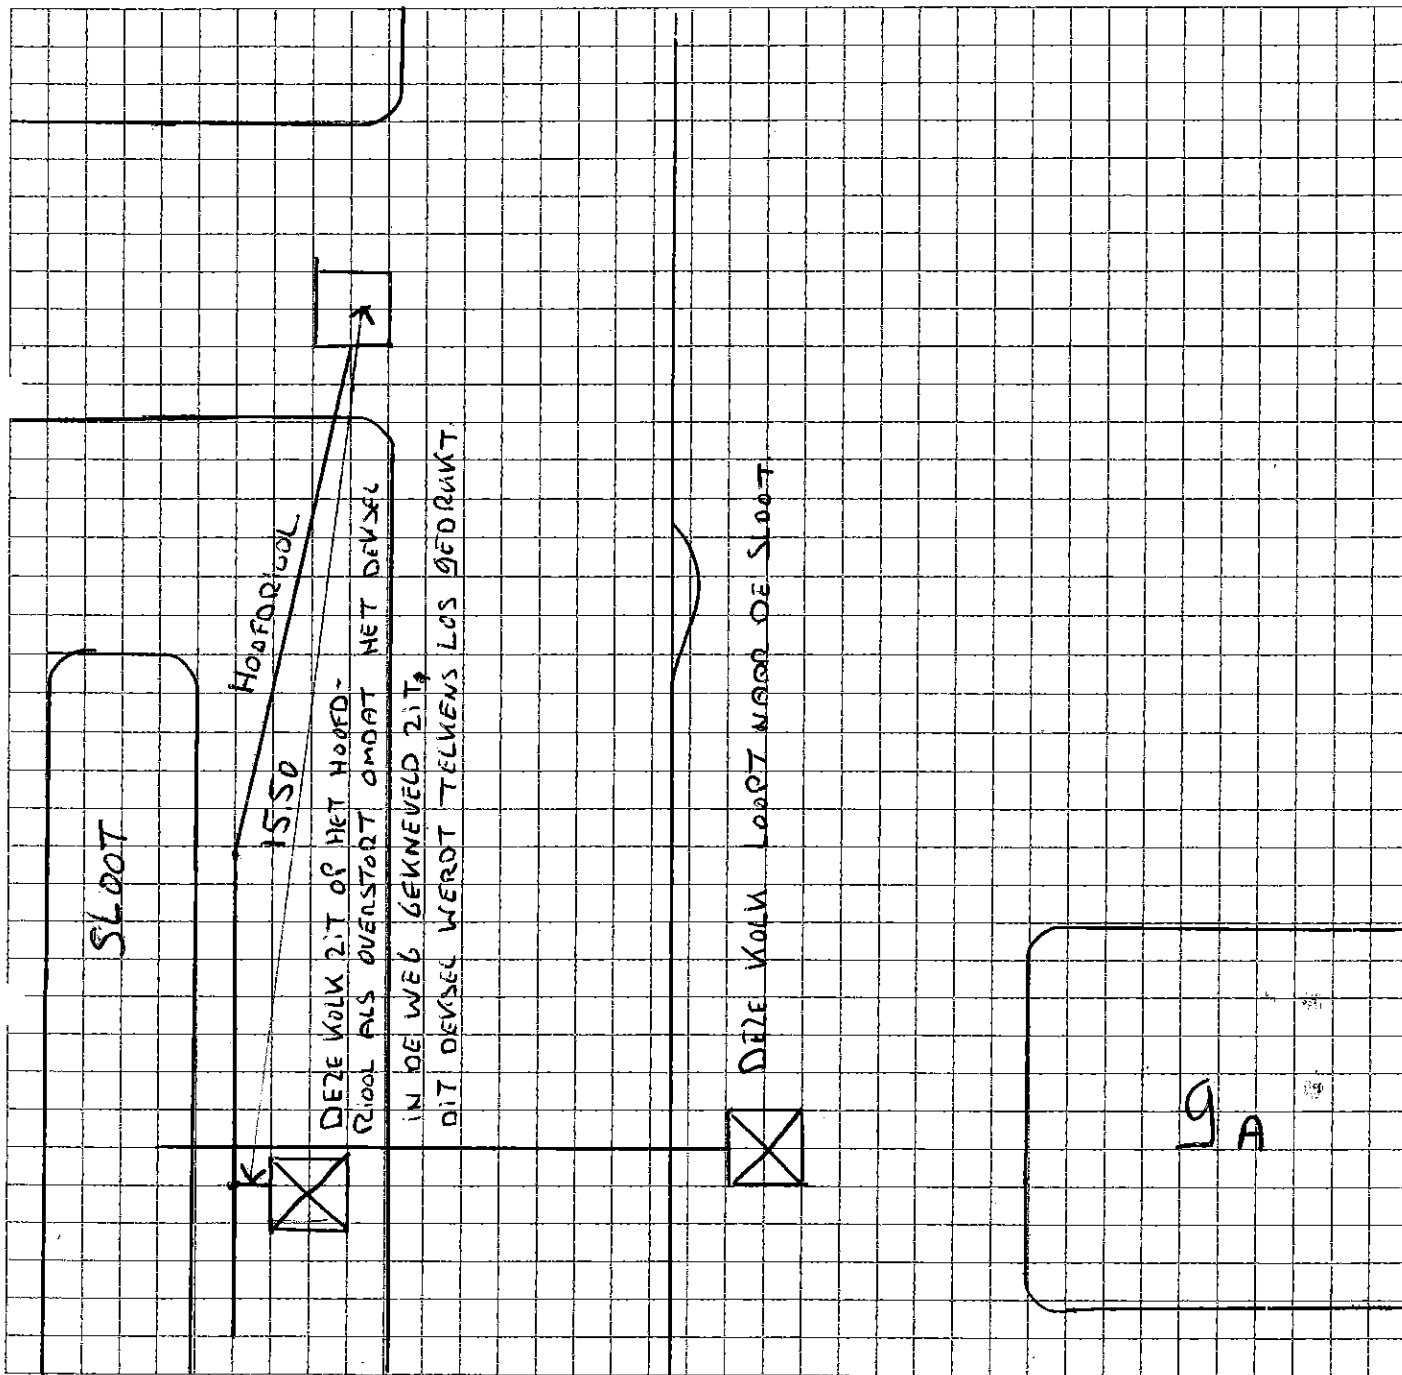

Aansluitschets Riolering

Gemeente Buren
Afdeling Ruimtelijk Beheer

Adres : BINNENSTR. 9A
Plaats : ERICHEM

Aannemers- en verhuurbedrijf
JOH. VERSTEEG B.V.

Industrieweg 1 A
4104 AP Culemborg
Tel. nr. 0345-512847
Fax.nr. 0345-521931
Web-site : www.joh-versteeg.nl
Email : contact@joh-versteeg.nl

Datum : 14-12-06

Betreft : 2 KOLK AANSLUITINGEN

Straat : BINNEN STRAAT 9A

Plaats : ERICHEM