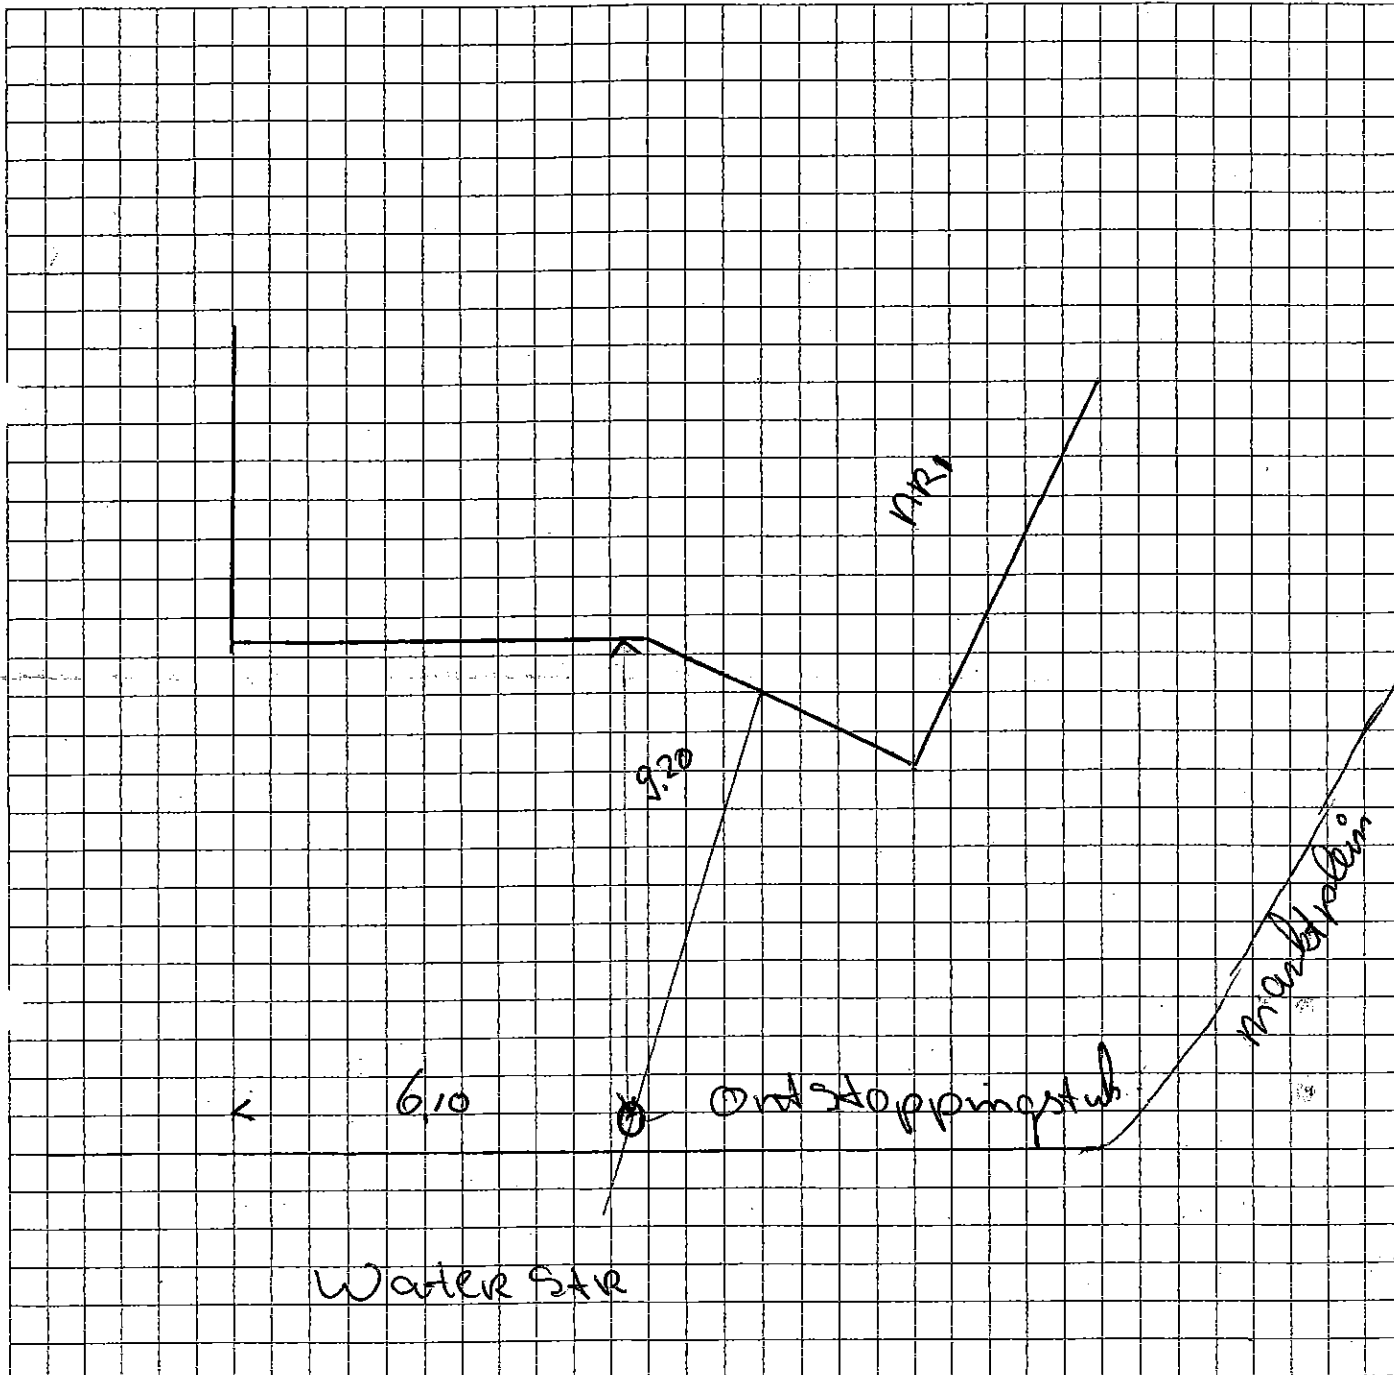

Aansluitschets Riolering

Gemeente Buren
Afdeling Ruimtelijk Beheer

Adres : marktplein nr1
Plaats : Lienden

Betreft : huis / kolk / overig.nl
: dwa / hwa / gemengd
Bedrijf : (of stempel)
Datum :

J. DE KEIJZER
Aannemings- en Verhuurbedrijf
Brinkstraat 23
4033 CW LIENDEN
Tel. 0344 - 601573