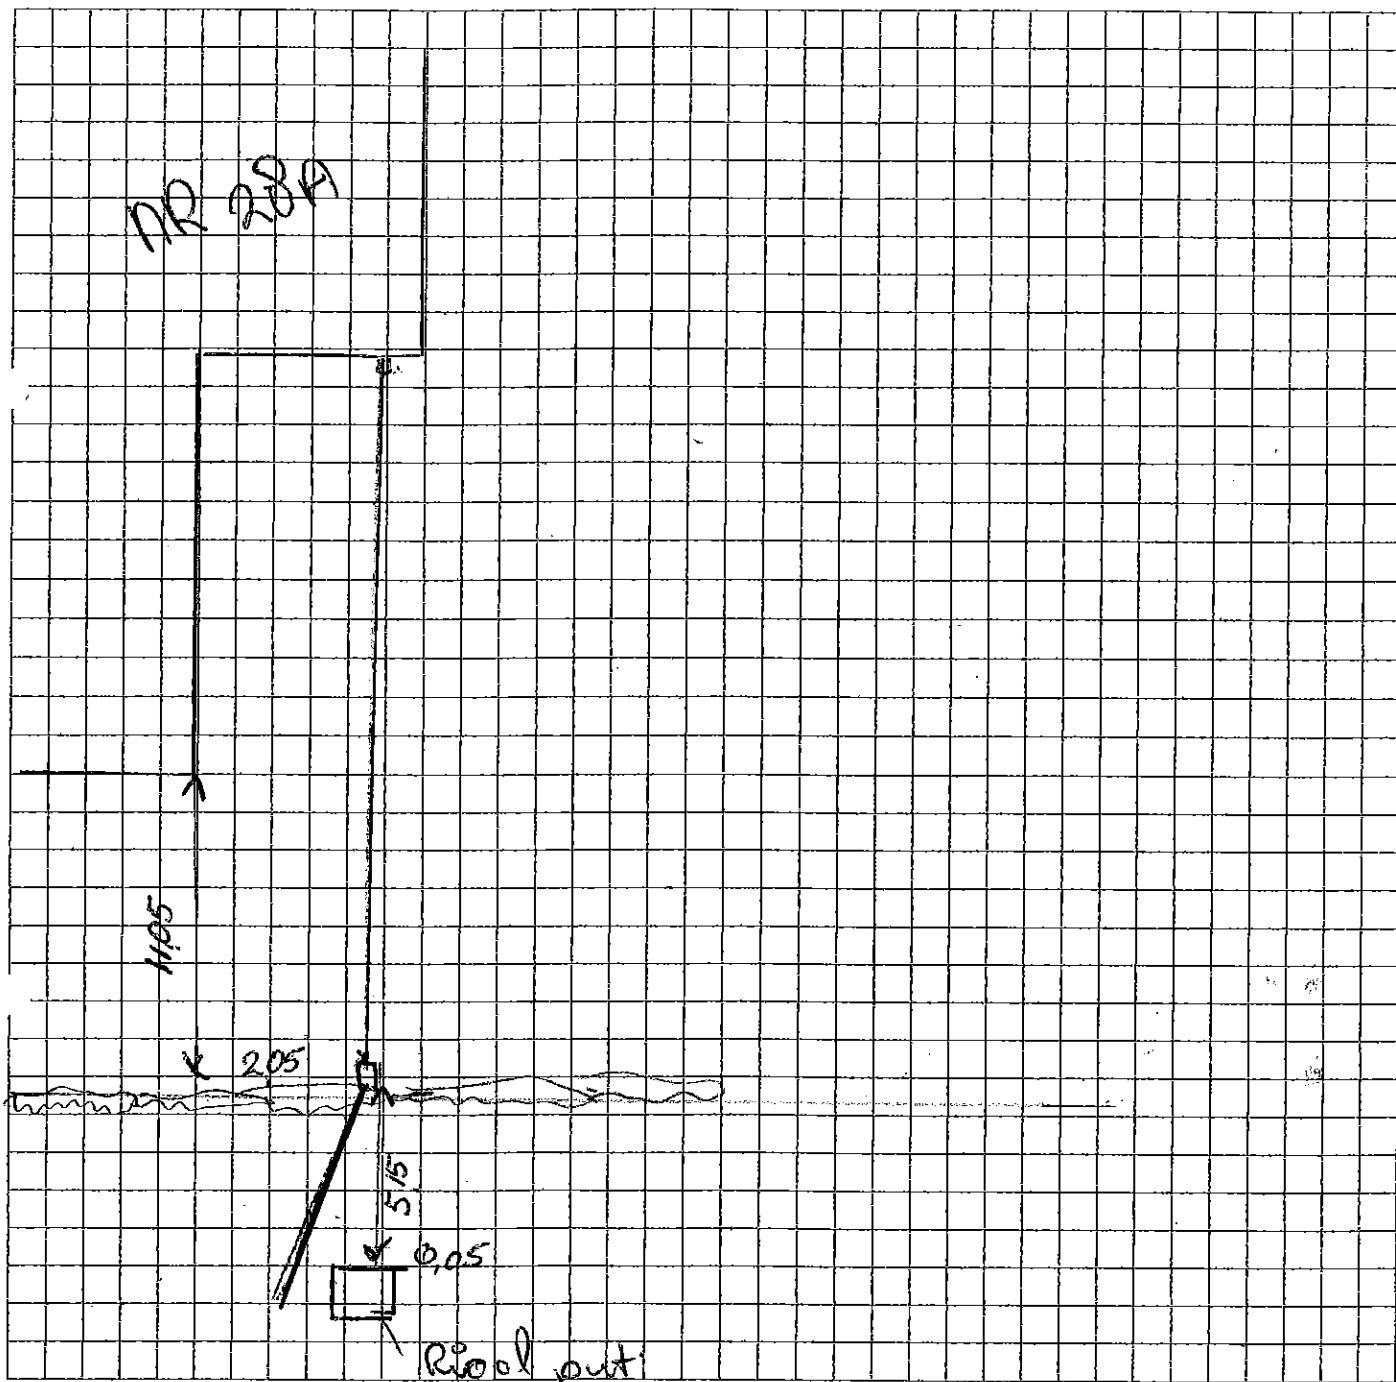

Aansluitschets Riolering

Gemeente Buren
Afdeling Ruimtelijk Beheer

gemeente
Buren

Adres : Molenstr 20A
Plaats : Lienden

Betreft : huis / kolk / overig nl
: dwa / hwa / gemengd
Bedrijf : (of stempel)
Datum :