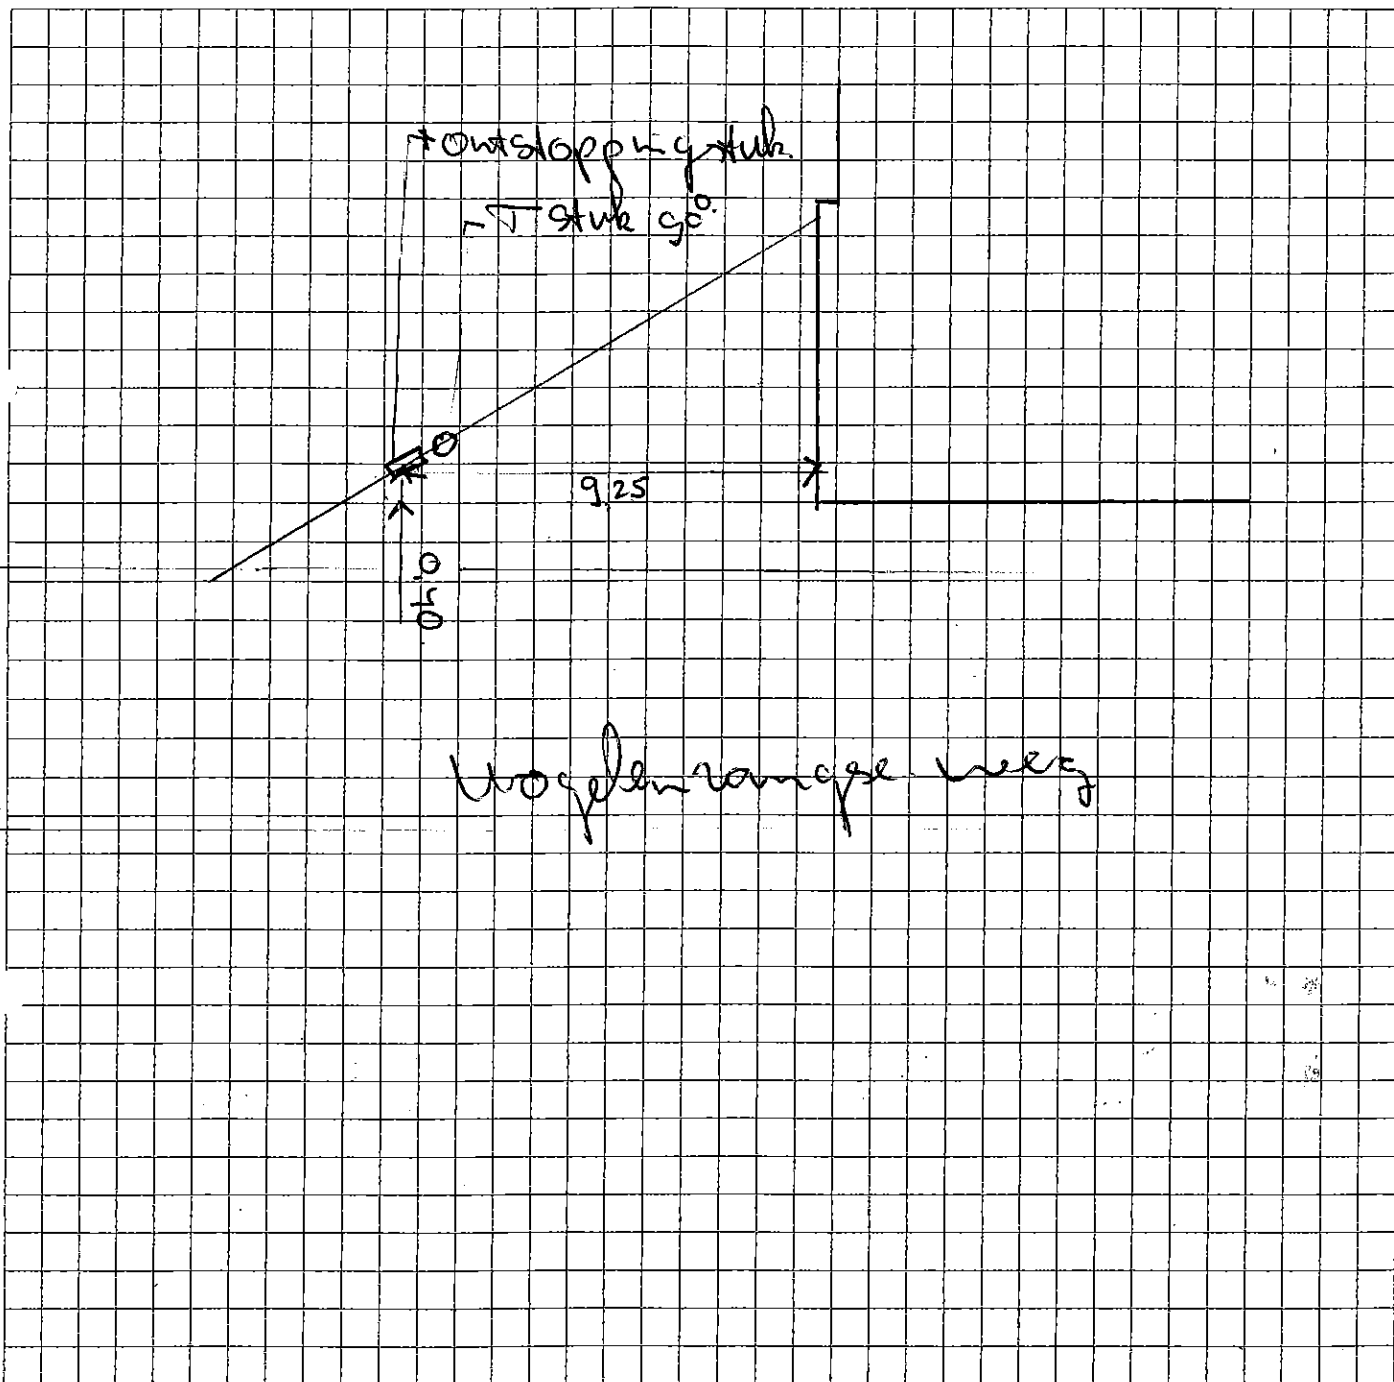

Aansluitschets Riolering

Gemeente Buren
Afdeling Ruimtelijk Beheer

peijser

Adres : Wogelensrangse weg 28
Plaats : Lienden

Betreft : huis / ~~kolk~~ / overig nl
: ~~dwa~~ / ~~hwa~~ / gemengd
Bedrijf : (of stempel)
Datum :