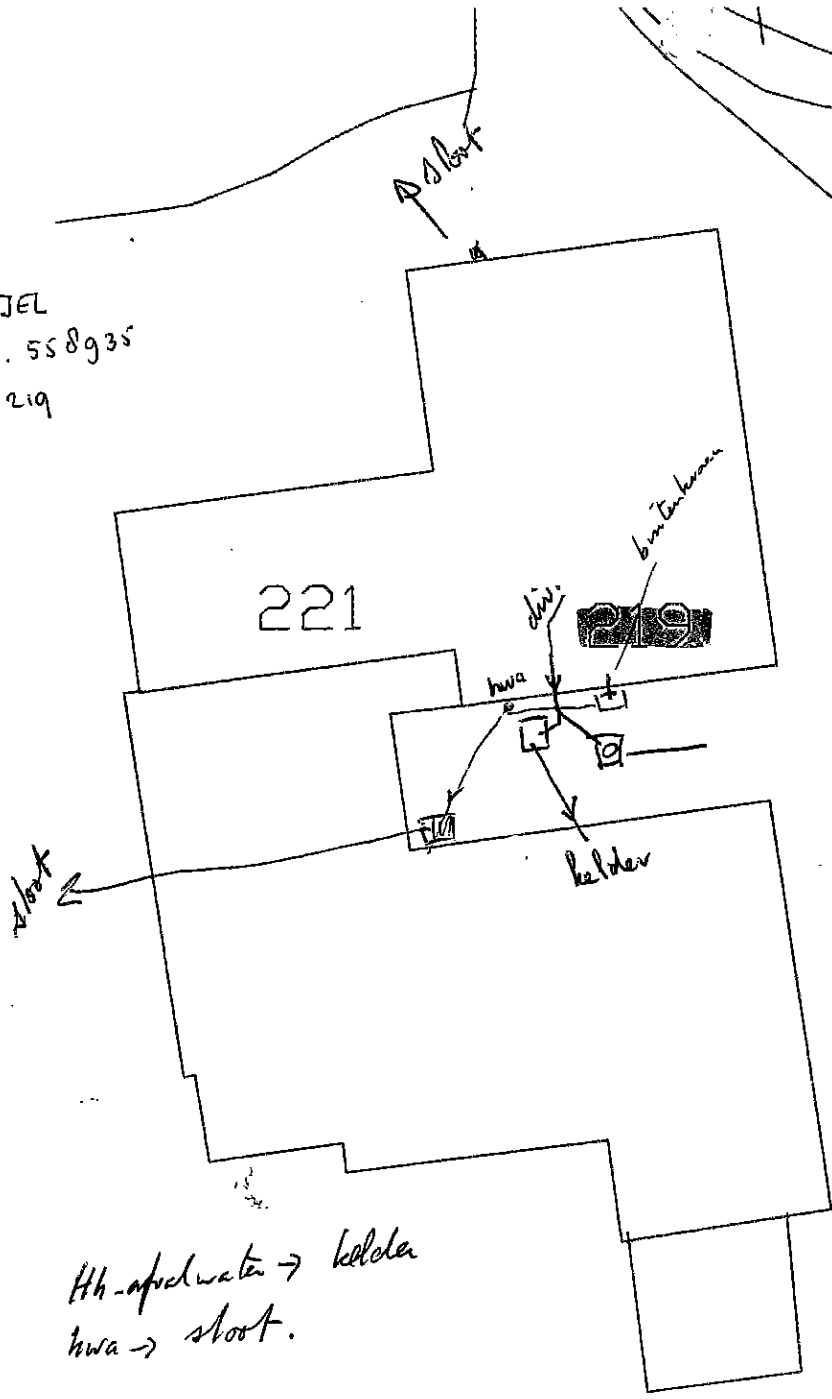

de JEL
0345. 558935
Nr. 219

WC, keuken, badkamer
wasmachine

RYNBANDJUK

KEBUN RAYA
(kon. tuin)

R.H. v.d. SANDE
217^a
06.54971478
0345.558459

hove m&er, baanverwijng.
oppervlakte water lozen
27.05.02.