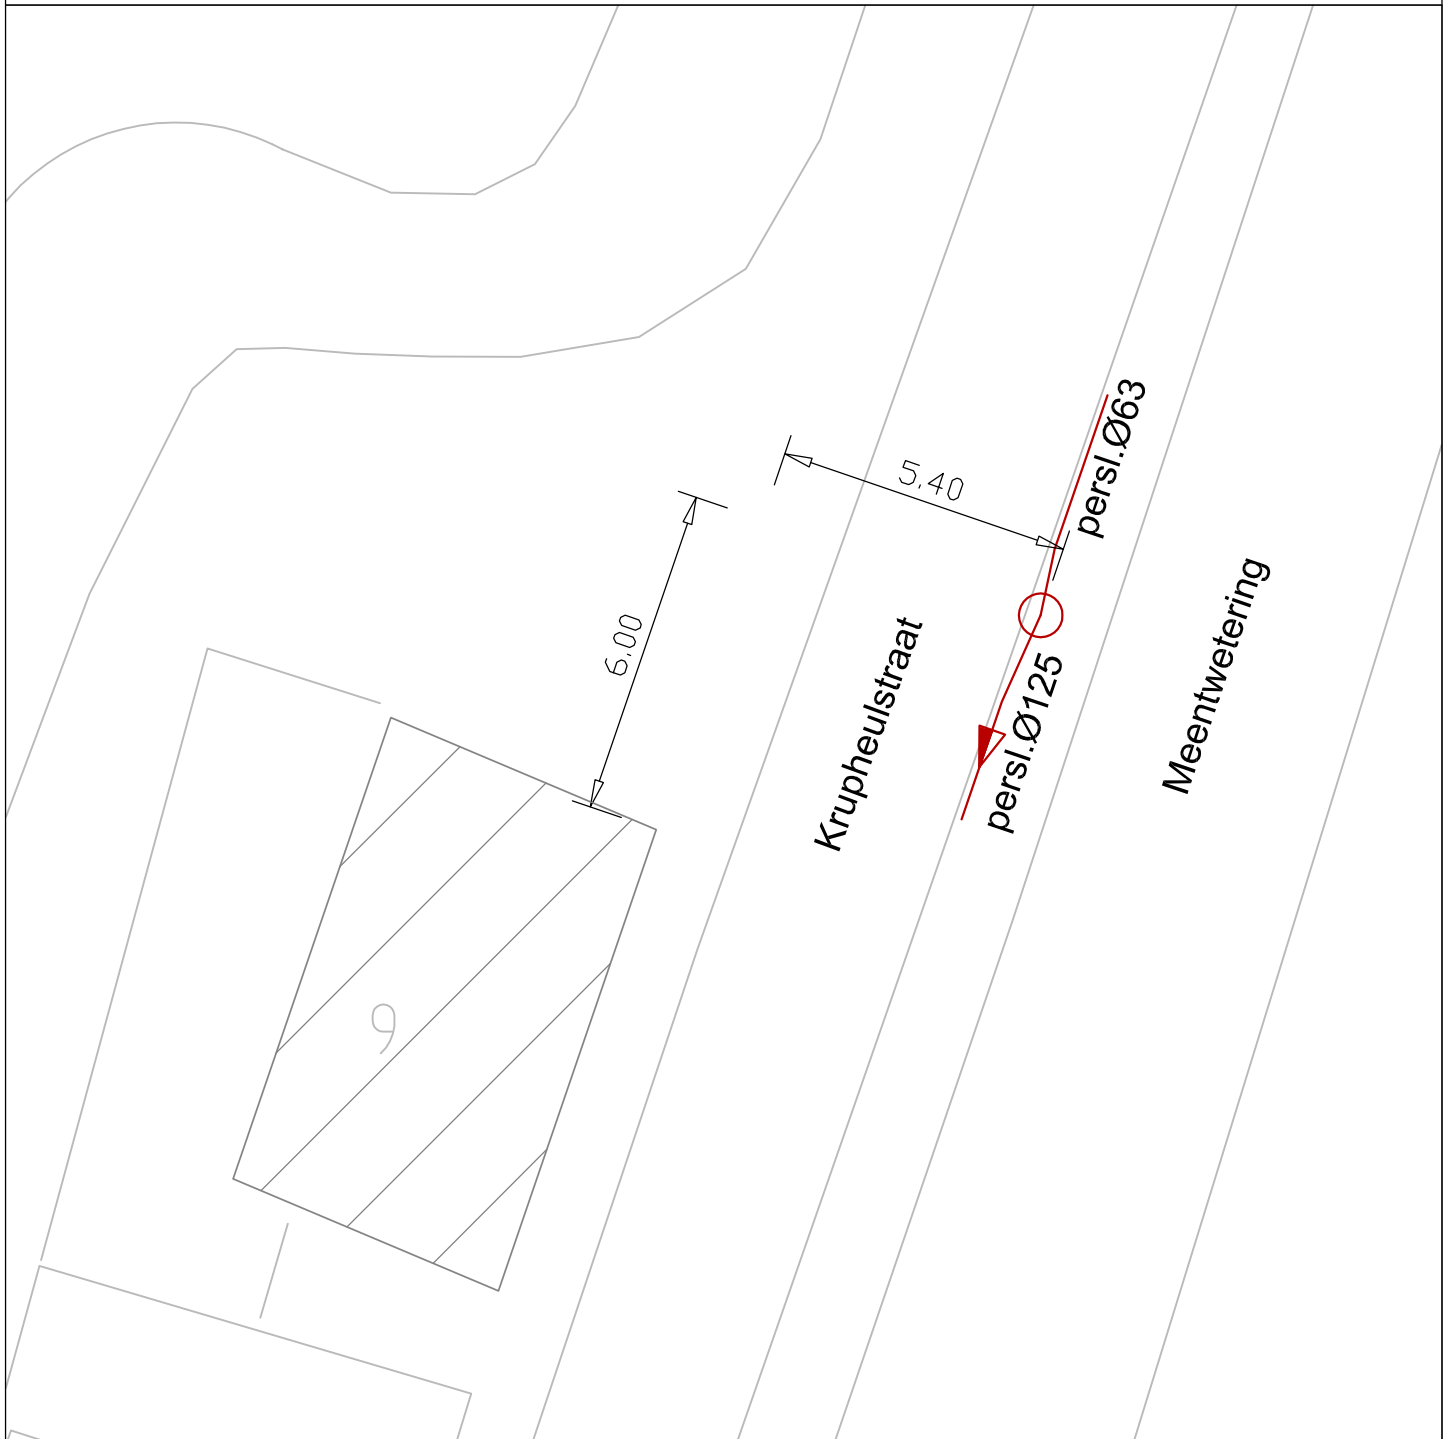

Aansluitschets Riolering

Gemeente Buren, Afdeling Ruimtelijk Beheer

Bedrijf: Aann.bedr. Joh. Versteeg b.v.
Industrieweg 1A
4104 AP Culemborg
Tel. 0345-512847 Fax. 0345-521931
www.joh-versteeg.nl / contact@joh-versteeg.nl

Uitgevoerd door: Sjenk/Melchior

Opmerkingen:

Betreft rioolaansluiting voor:

Adres: Krupheulstraat 9

Plaats: Asch

Betreft:

Datum: 27-02-2012

Schaal: