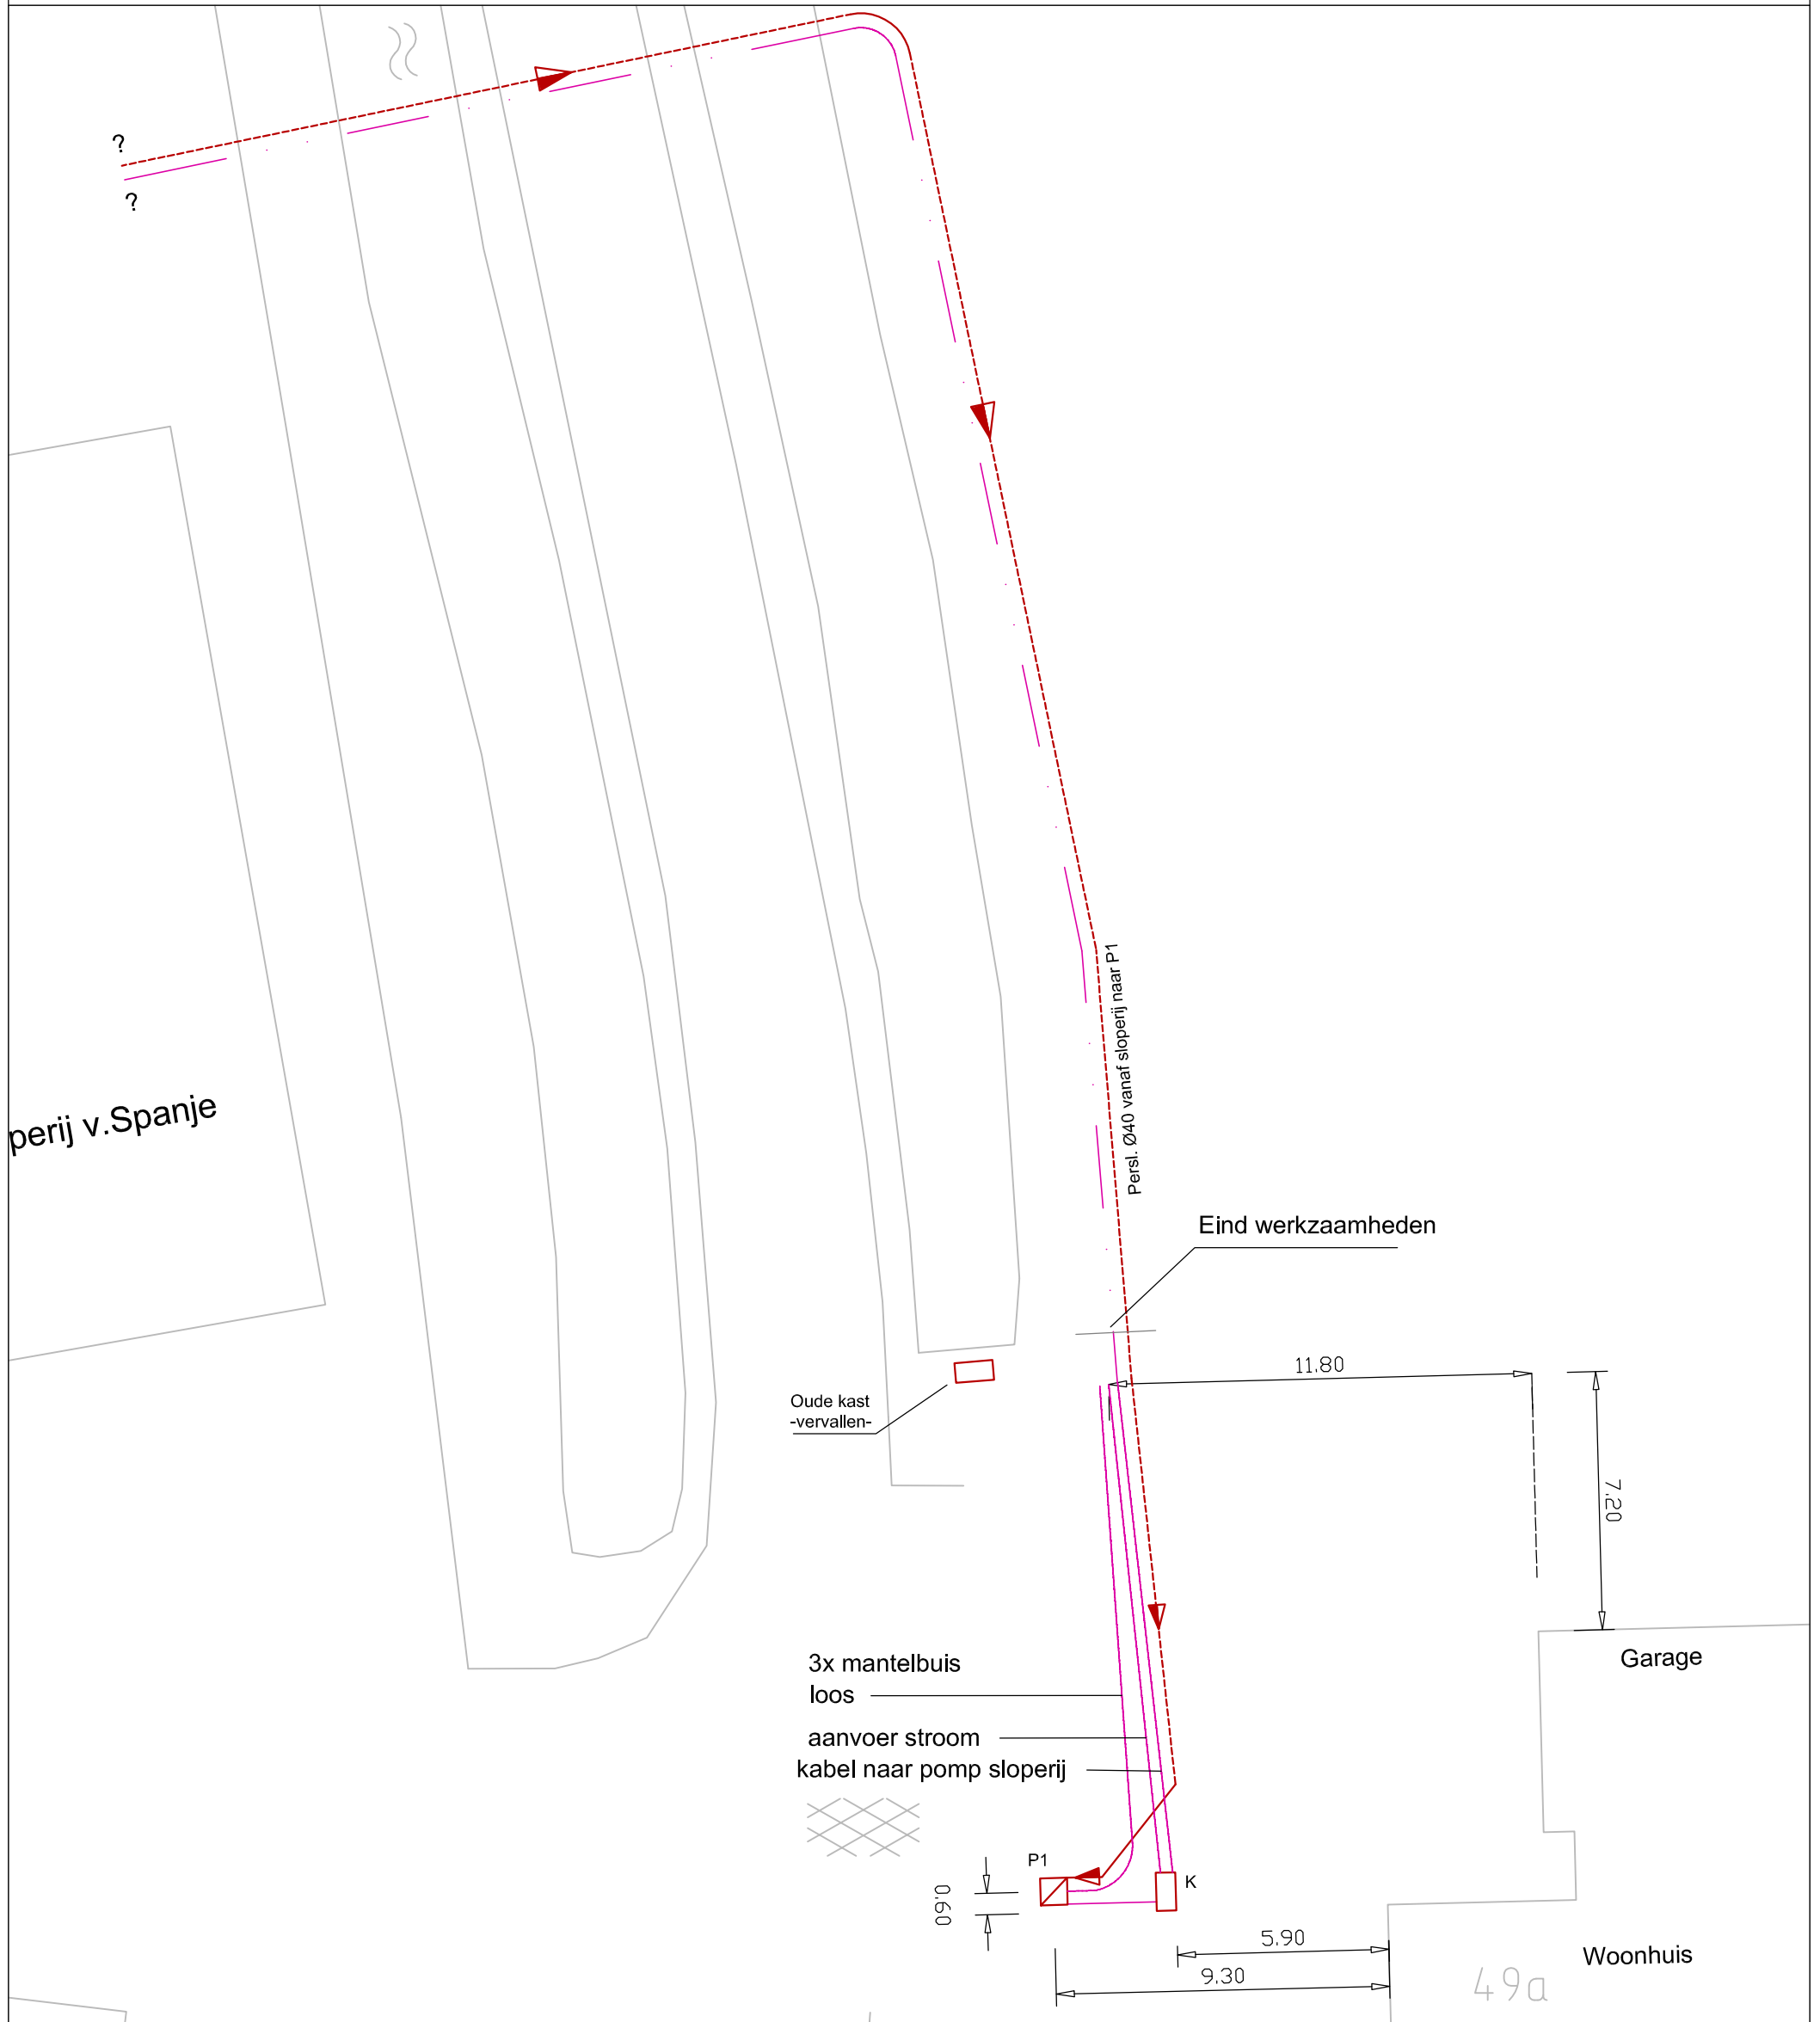

Aansluitschets Riolering

Gemeente Buren, Afdeling Ruimtelijk Beheer

<p>Bedrijf: Aann.bedr. Joh. Versteeg b.v. Industrieweg 1A 4104 AP Culemborg Tel. 0345-512847 Fax. 0345-521931 www.joh-versteeg.nl / contact@joh-versteeg.nl</p>		<p>Betreft rioolaansluiting voor:</p> <p>Adres: Provincialeweg 49-49a Plaats: Ingen</p>		<p>Datum: 06-04-2011</p> <p>Schaal:</p>	
<p>Uitgevoerd door: A.Versteeg</p>		<p>Betreft:</p>			
<p>Opmerkingen:</p>		<p>GEMEENTE BUREN De Wetering 1-Postbus 23-4021 VZ-Maurik-tel (0344) 579 279-fax (0344) 579 200</p>			