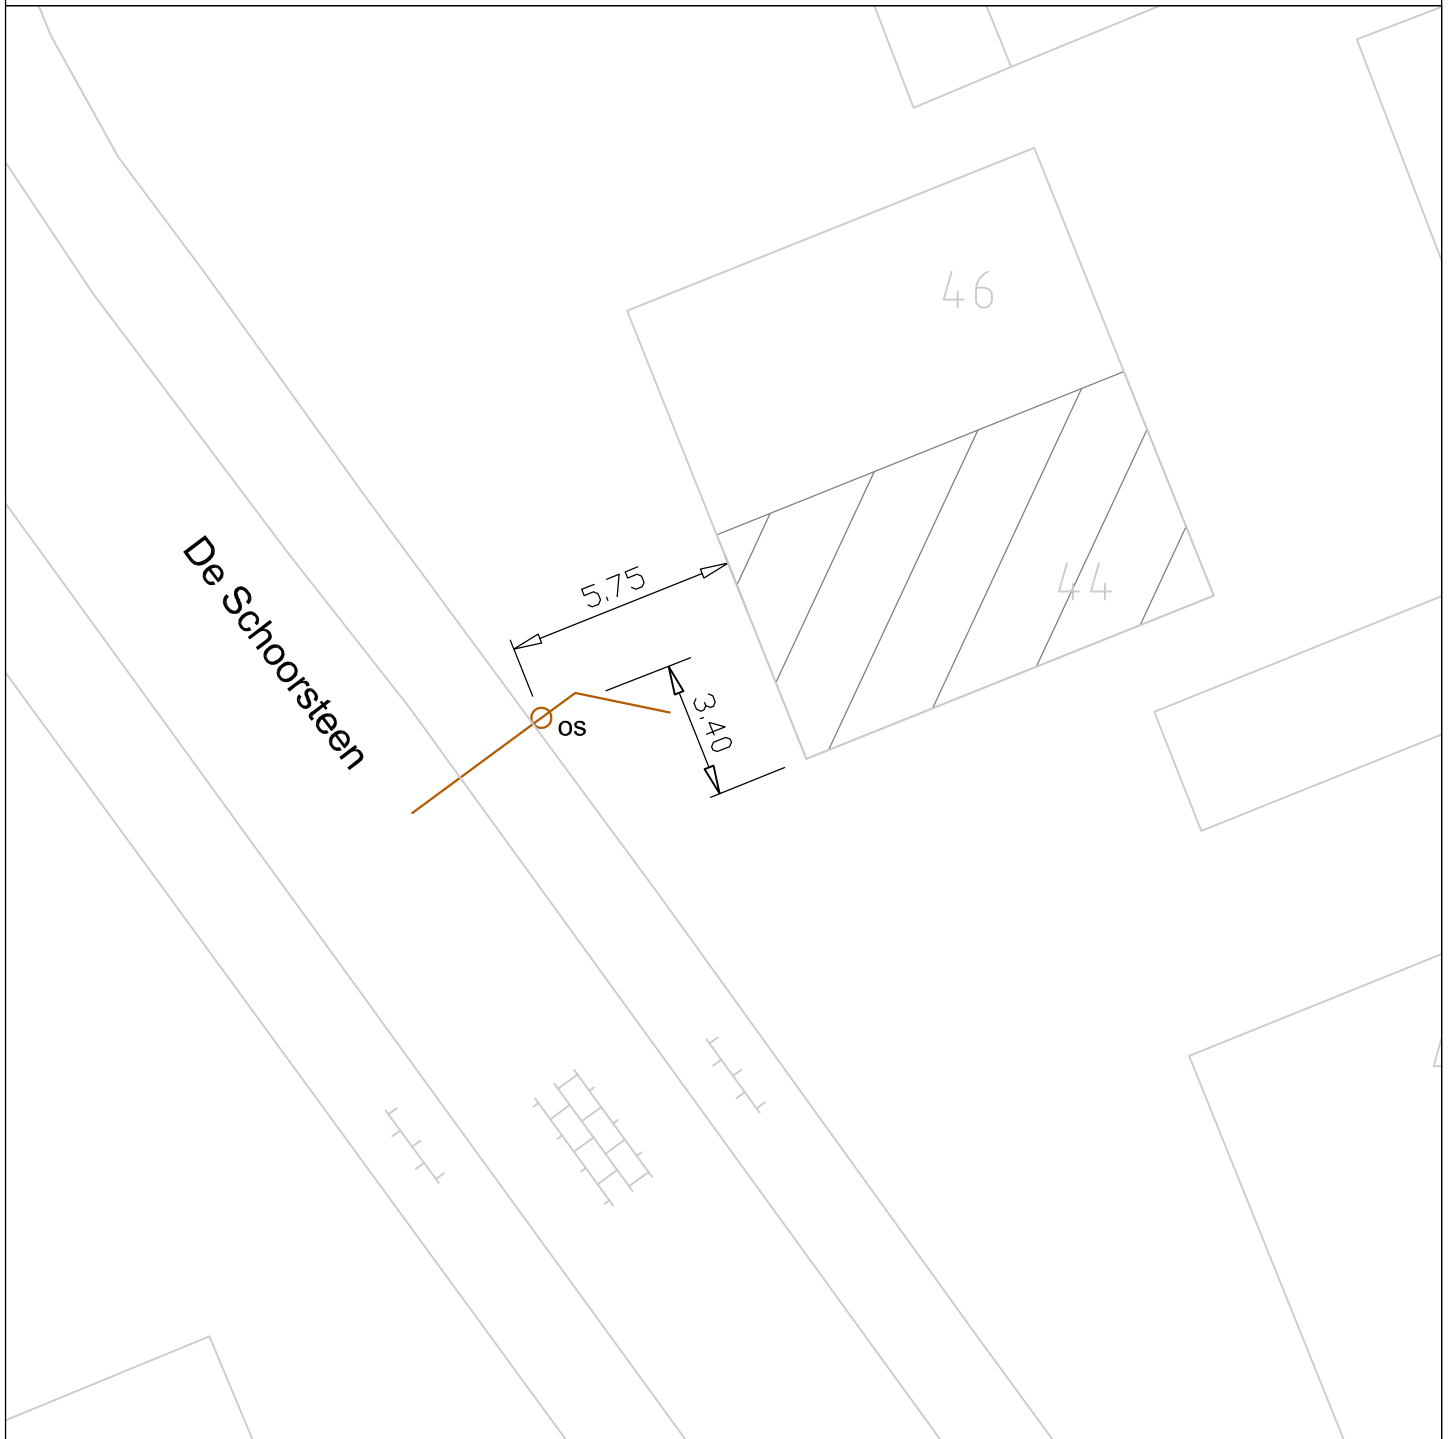

Aansluitschets Riolering

Gemeente Buren, Afdeling Ruimtelijk Beheer

Bedrijf: Aann.bedr. Joh. Versteeg b.v.
Industrieweg 1A
4104 AP Culemborg
Tel. 0345-512847 Fax. 0345-521931
www.joh-versteeg.nl / contact@joh-versteeg.nl

Uitgevoerd door: Eric

Opmerkingen:

Betreft rioolaansluiting voor:

Adres: De Schoorsteen 44

Plaats: Kerk-Avezaath

Betreft:

Datum: 19-10-2011

Schaal: