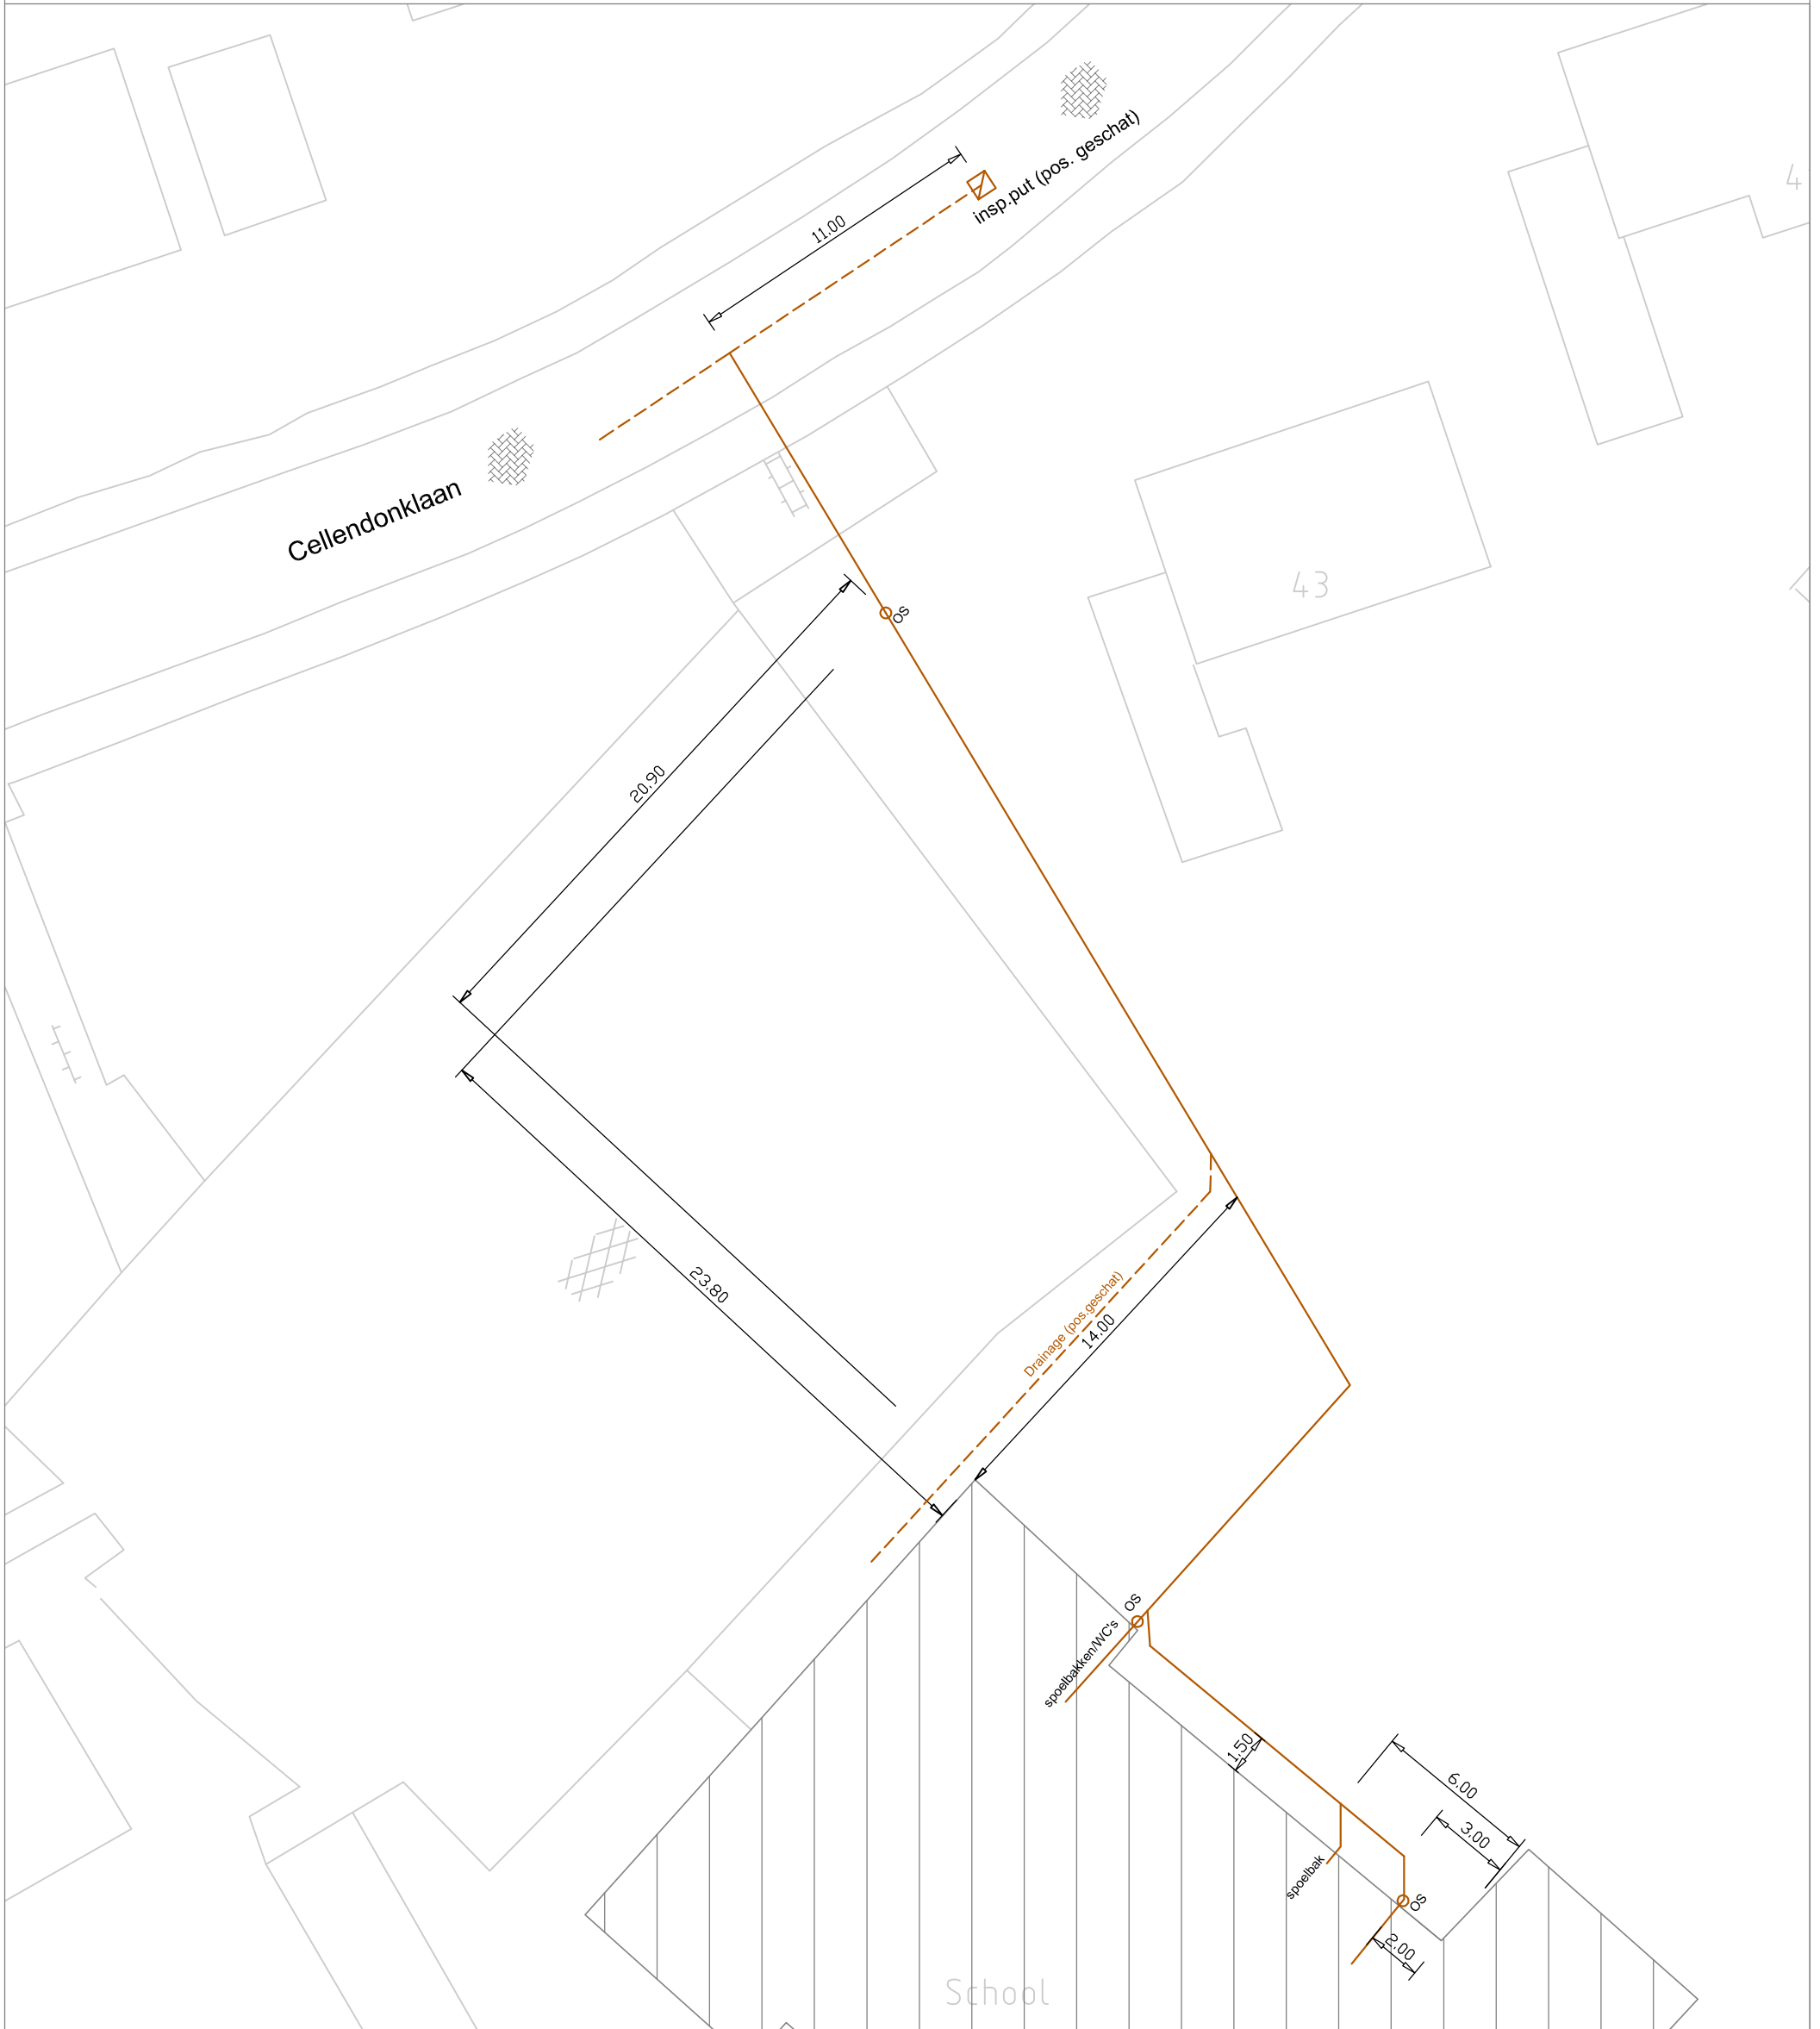

Aansluitschets Riolering

Gemeente Buren, Afdeling Ruimtelijk Beheer

Bedrijf: Aann.bedr. Joh. Versteeg b.v.
 Industrieweg 1A
 4104 AP Culemborg
 Tel. 0345-512847 Fax. 0345-521931
 www.joh-versteeg.nl / contact@joh-versteeg.nl

Uitgevoerd door: A.Versteeg

Opmerkingen:

Betreft rioolaansluiting voor:

Adres: Korte Daver 1
Plaats: Kerk-Avezaath
 Basisschool Daverhof

Betreft:

Datum: okt. 2011 ??

Schaal:

GEMEENTE BUREN
 De Wetering 1-Postbus 23-4021 VZ-Maurik-Iel (0344) 579 279-fax (0344) 579 200