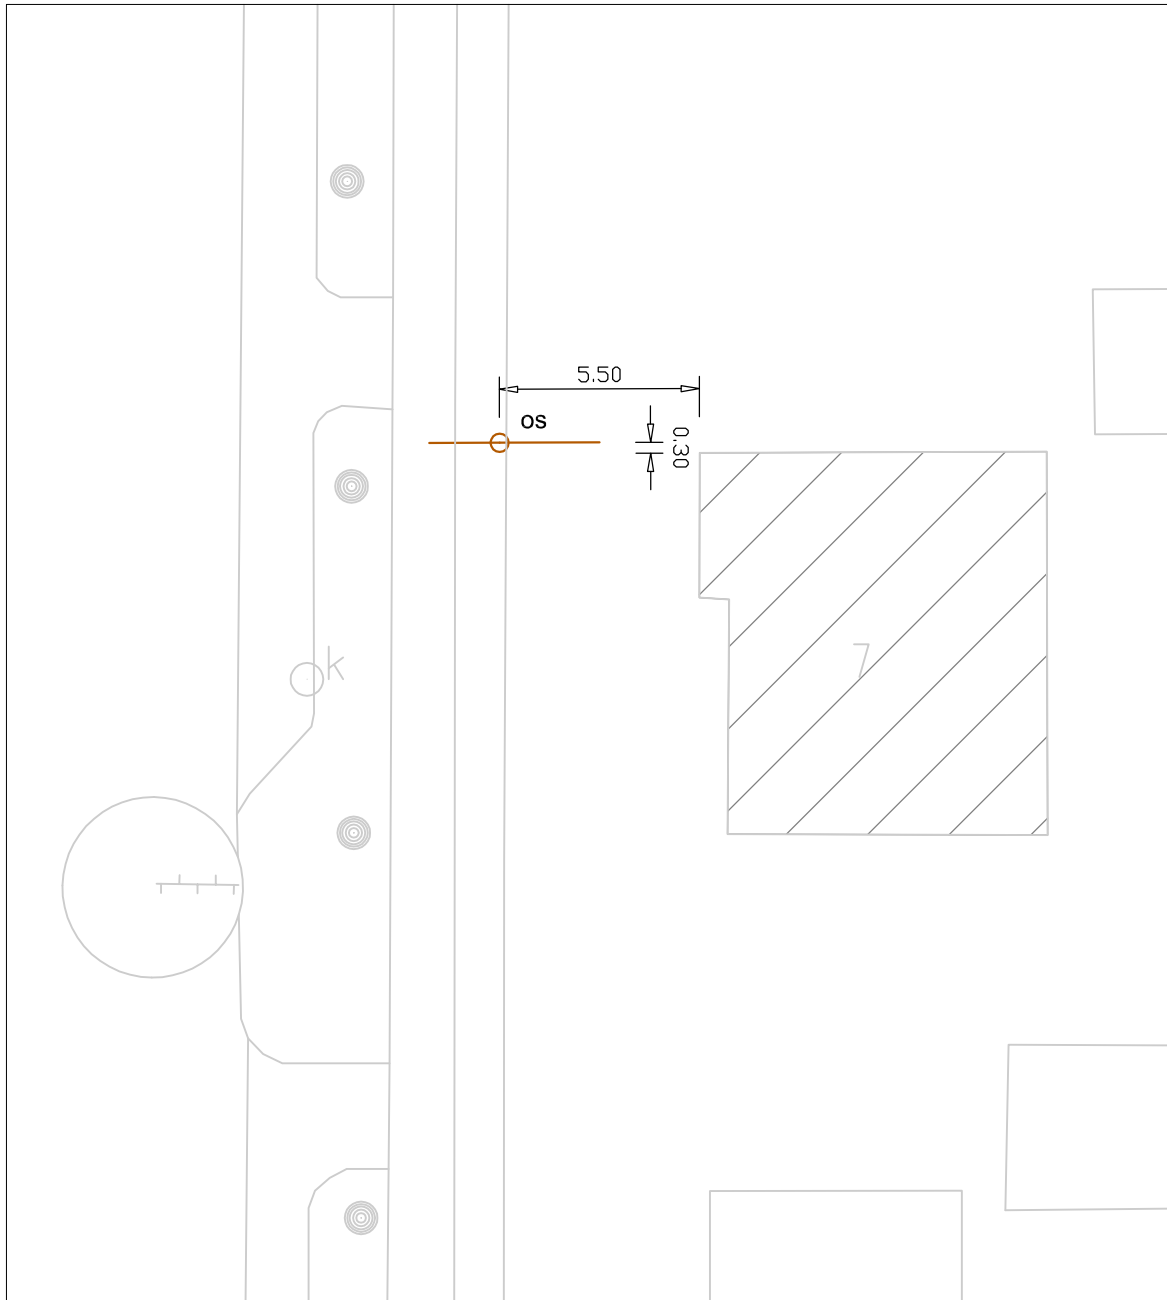

Aansluitschets Riolering

Gemeente Buren, Afdeling Ruimtelijk Beheer

Bedrijf: Aann.bedr. Joh. Versteeg b.v.
Industrieweg 1A
4104 AP Culemborg
Tel. 0345-512847 Fax. 0345-521931
www.joh-versteeg.nl / contact@joh-versteeg.nl

Uitgevoerd door: Eric

Opmerkingen:

Betreft rioolaansluiting voor:

Adres: Tielsestraat 7

Plaats: Maurik

Betreft:

Datum: 10-10-2011

Schaal:

G E M E E N T E B U R E N

De Wetering 1-Postbus 23-4021 VZ-Maurik-tel (0344) 579 279-fax (0344) 579 200

gemeente
Buren