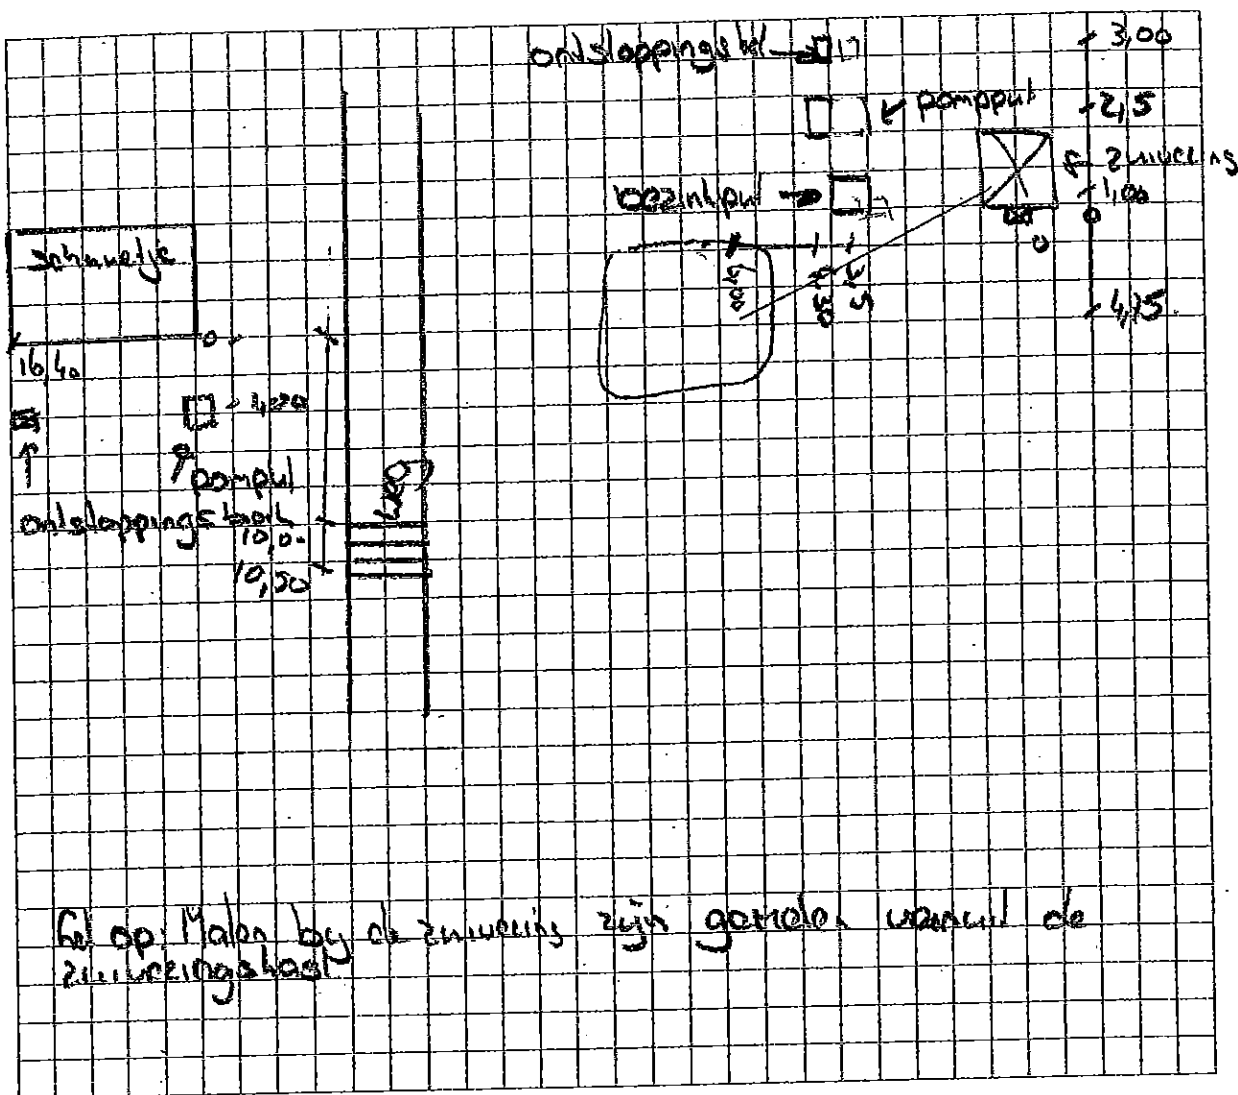

# Aansluitschets Riolering

Gemeente Buren  
Afdeling Ruimtelijk Beheer

Adres : hekdyk oost 11  
Plaats : Bearsichem

Bel op: Malen bij de zuivering zijn geteeld, want de zuiveringsbaai

Betreft : ~~huis/kolk~~ / overig nl ..... IBA .....  
: ~~dwa / hwa~~ / gemengd