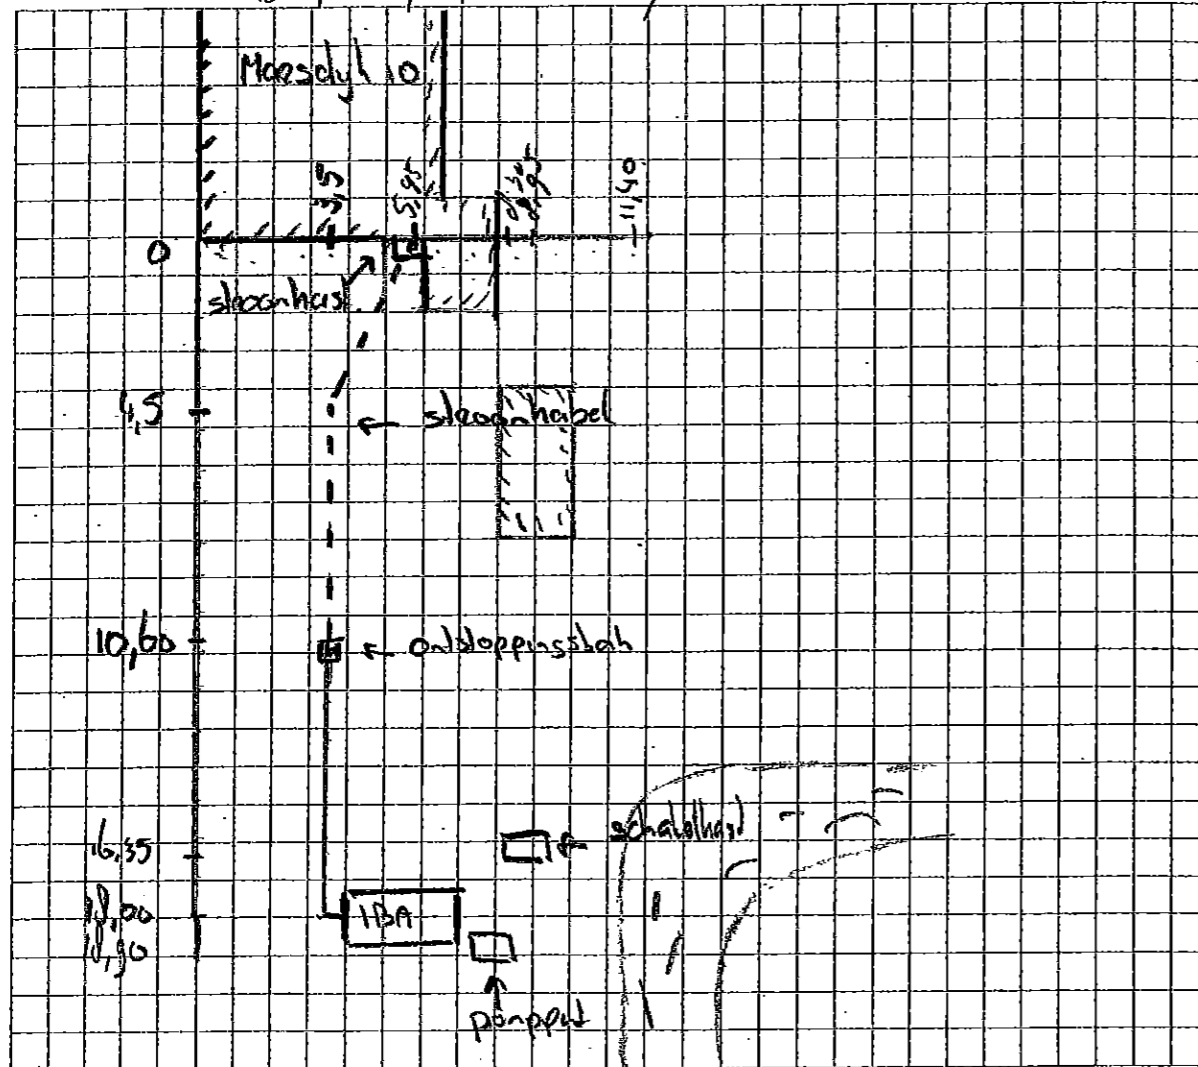

Aansluitschets Riolering

Gemeente Buren
Afdeling Ruimtelijk Beheer

Adres : Maesdijk 10
Plaats : Ginderen
2007 M 461, 580 en 593

dhr P.M. Bleeker
mevr Y.M. Bleeker-Yenem

Betreft : huis / kolk / overig nl IBA
: dwa / hwa / gemengd

Gemeente Buren

dhr. P.H. Bleeker

mevr. Y.M. Bleeker -s. Yeopwa

SANERING BUITENGEBIED
SITUATIEKENING IBA
MARSDIJK 10 TE LIENDEN

Tekeningnr: CLUSTER IBA - 10 Datum: 21-11-2005

Schaal: 1:250

Projectnr: G0203

GEMEENTE BUREN