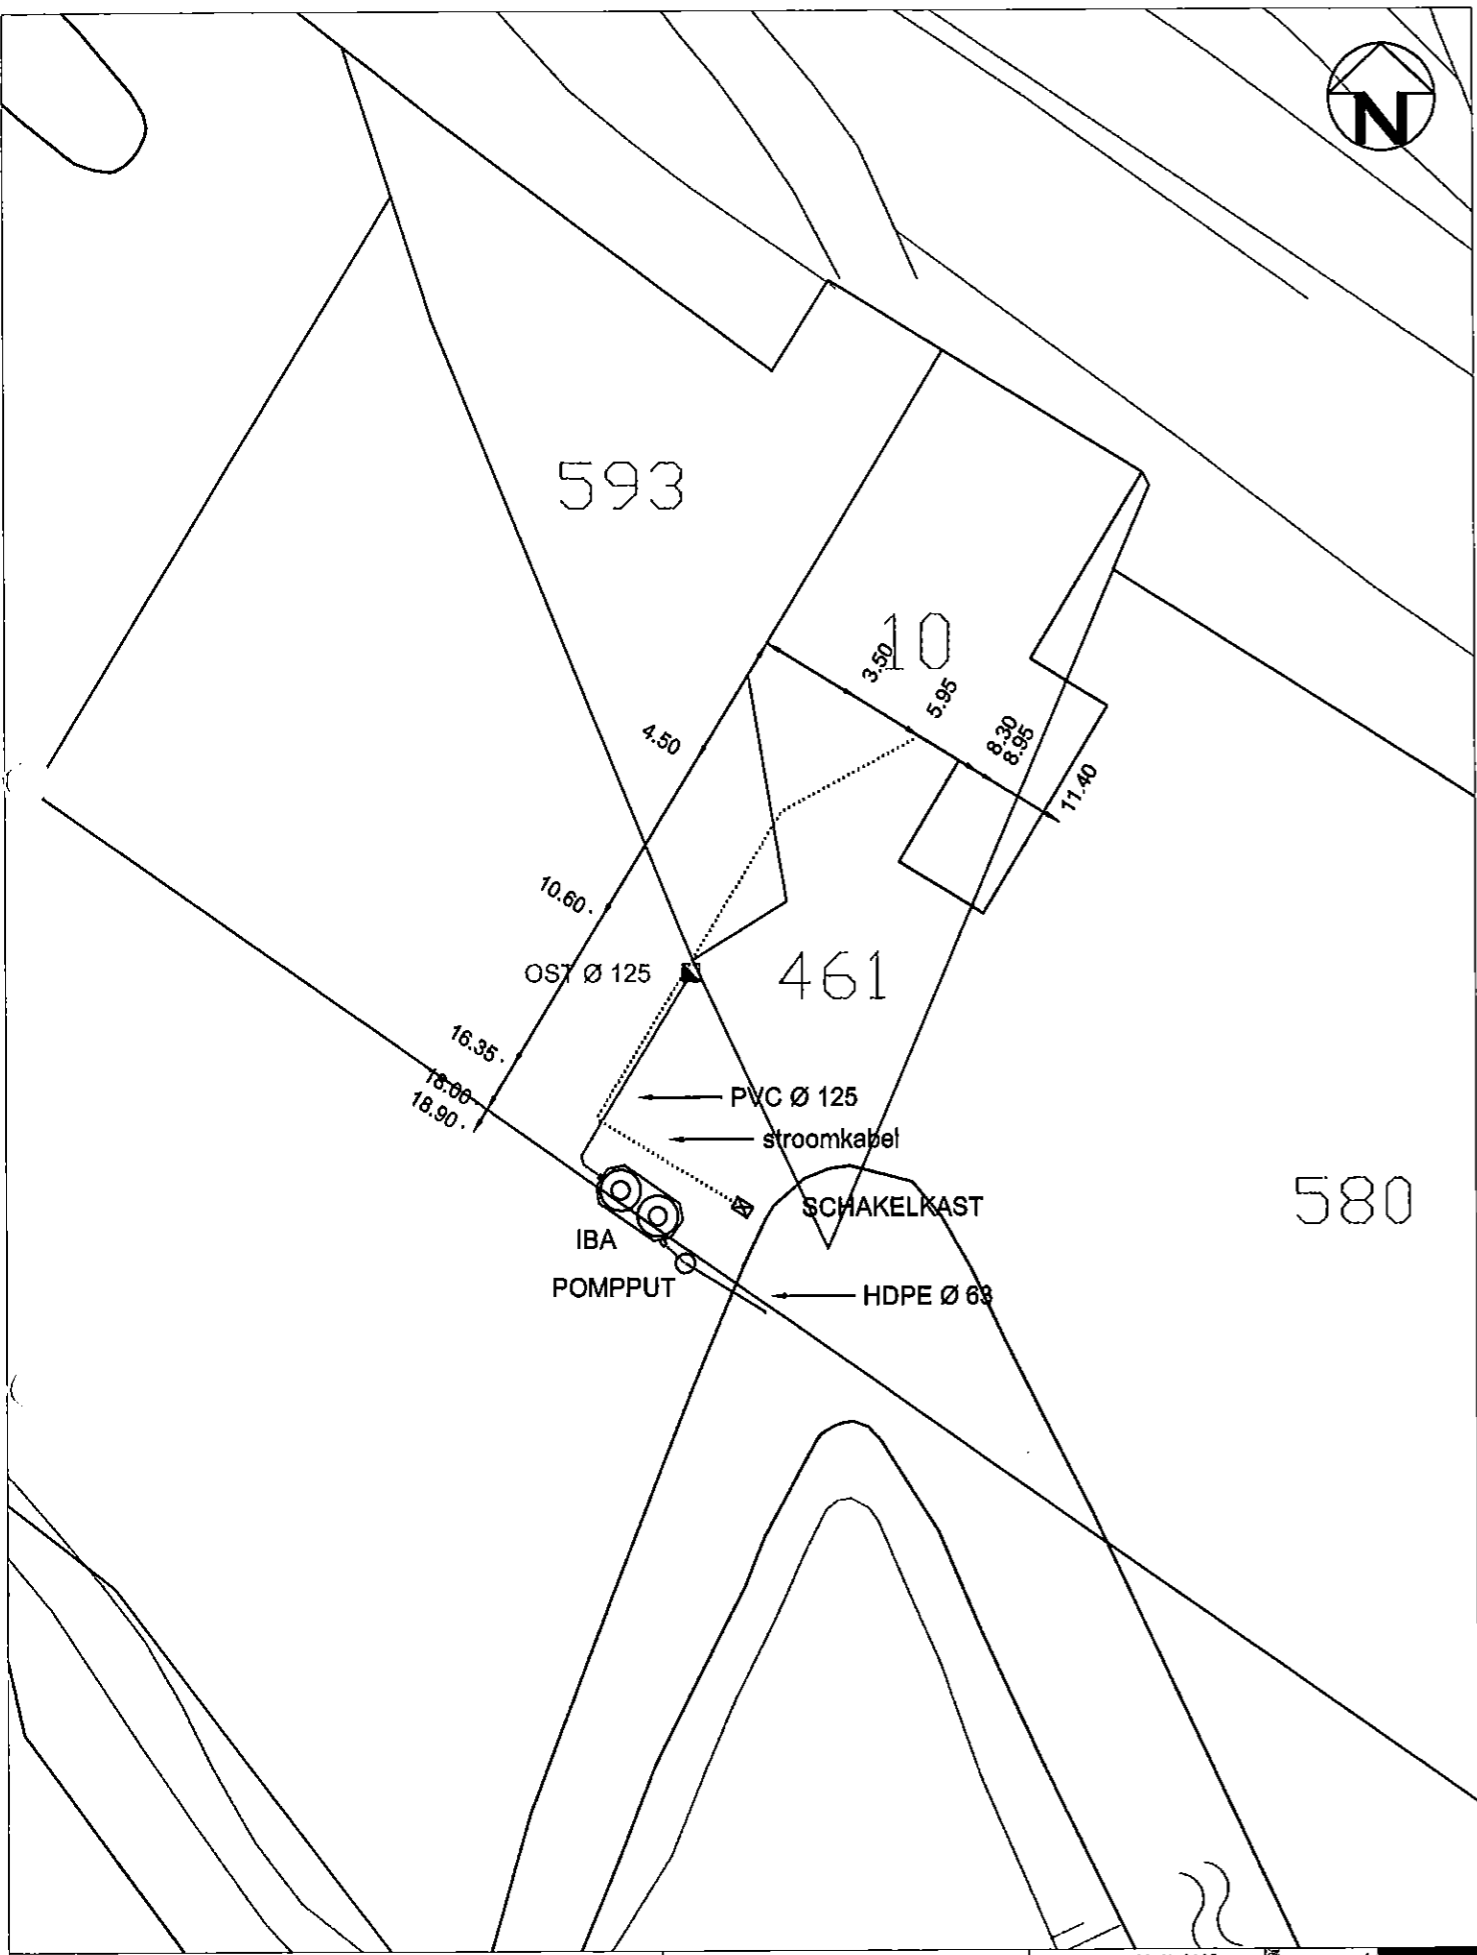

Marsdijk 10, LINDH N 461580 en 593, LIENDEN Datum: .....

Gemeente Buren .....

dhr. P.H. Bleeker .....

mevr. Y.M. Bleeker -s. Yeopwa .....

SANERING BUITENGEBIED
SITUATIEKENING IBA
MARSDIJK 10 TE LIENDEN

Tekeningnr: CLUSTER IBA - 10 Datum: 21-11-2005

Schaal: 1:250

Projectnr: G0203

GEMEENTE BUREN

De Wetering 1-Postbus 23-4021 VZ-Maurik-tel (0344) 679 279-fax (0344) 679 200