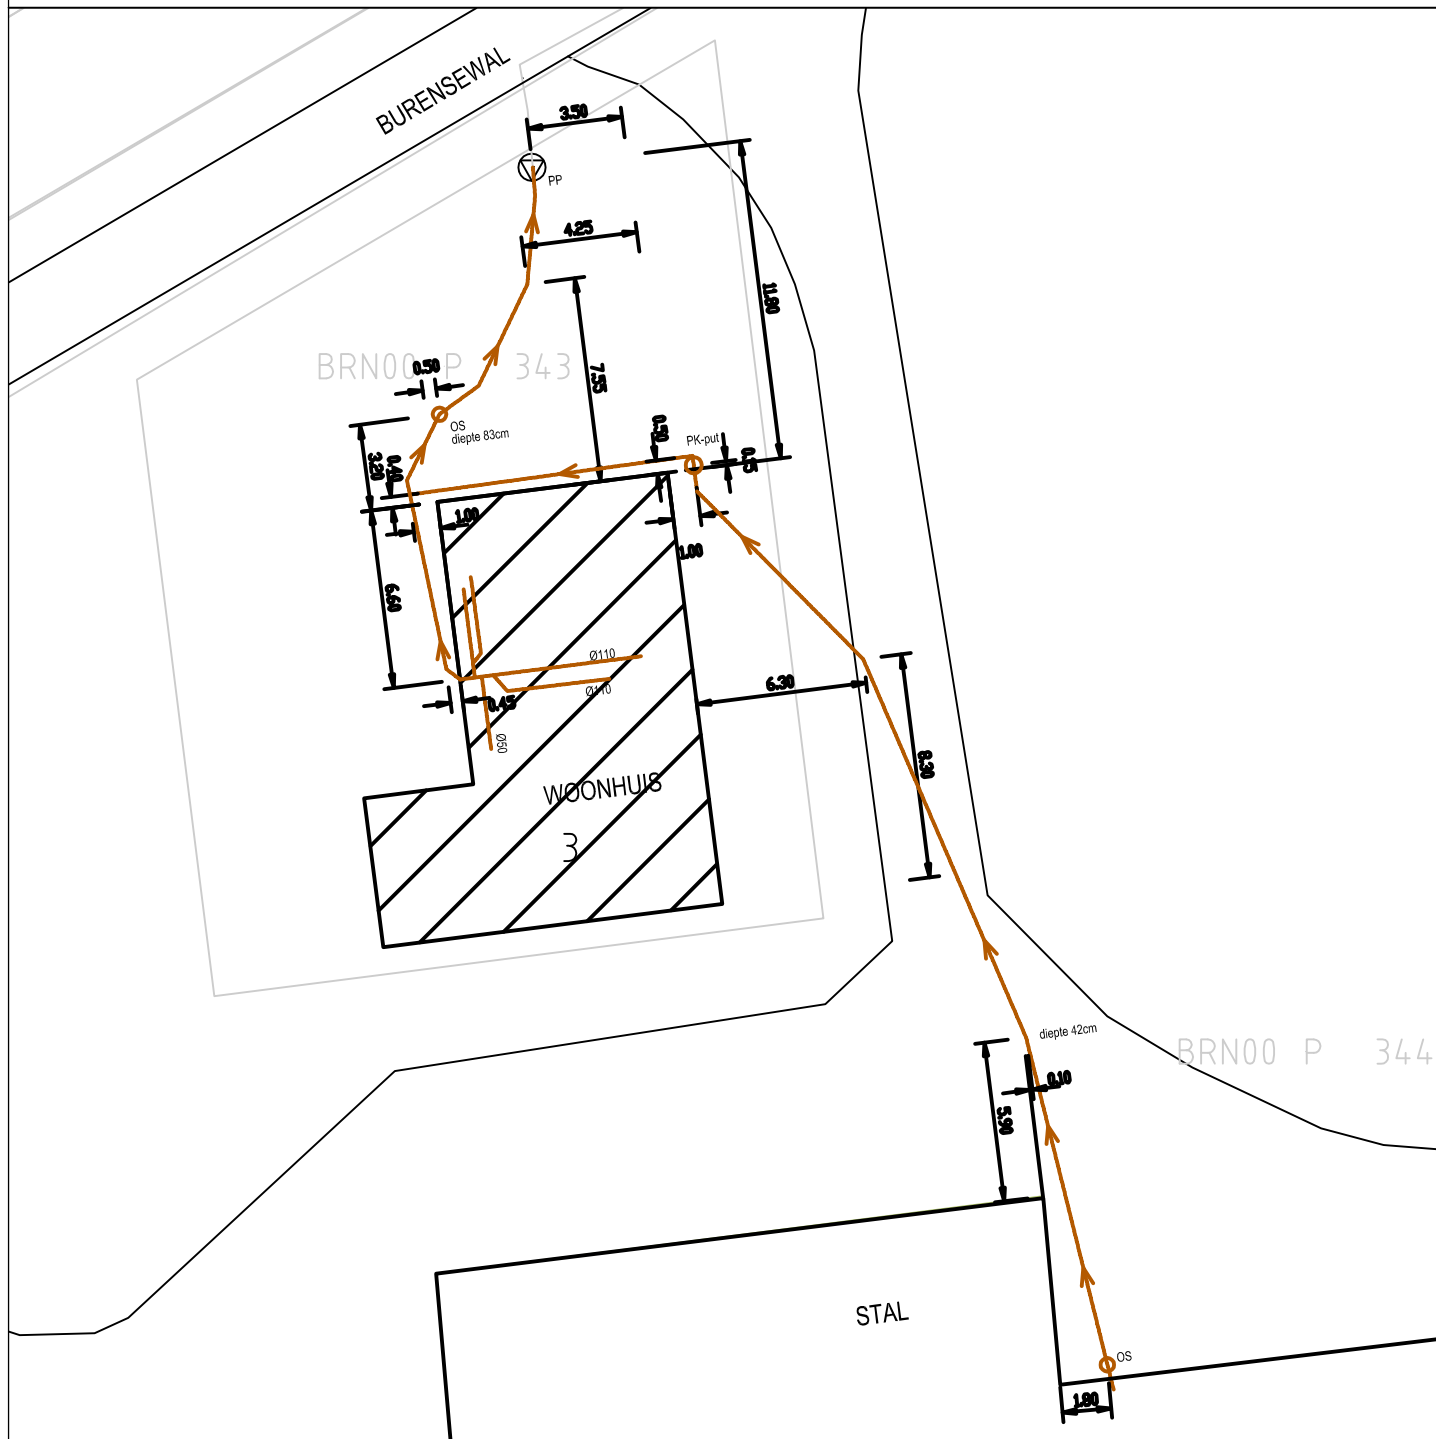

Aansluitschets Riolering

Gemeente Buren, Afdeling Ruimtelijk Beheer

<p>Bedrijf: Aann.bedr. Joh. Versteeg b.v. Industrieweg 1A 4104 AP Culemborg Tel. 0345-512847 Fax. 0345-521931 www.joh-versteeg.nl / contact@joh-versteeg.nl</p> <p>Uitgevoerd door: A.Versteeg</p>	<p>Omschrijving werkzaamheden:</p>	<p>Datum: 04-12-2015</p> <p>Wijziging:</p>
<p>Werkadres: Burensewal 3 Plaats: Kapel Avezaath</p>	<p>GEMEENTE BUREN De Wetering 1-Postbus 23-4021 VZ-Maurik-tel (0344) 579 279-fax (0344) 579 200</p>	