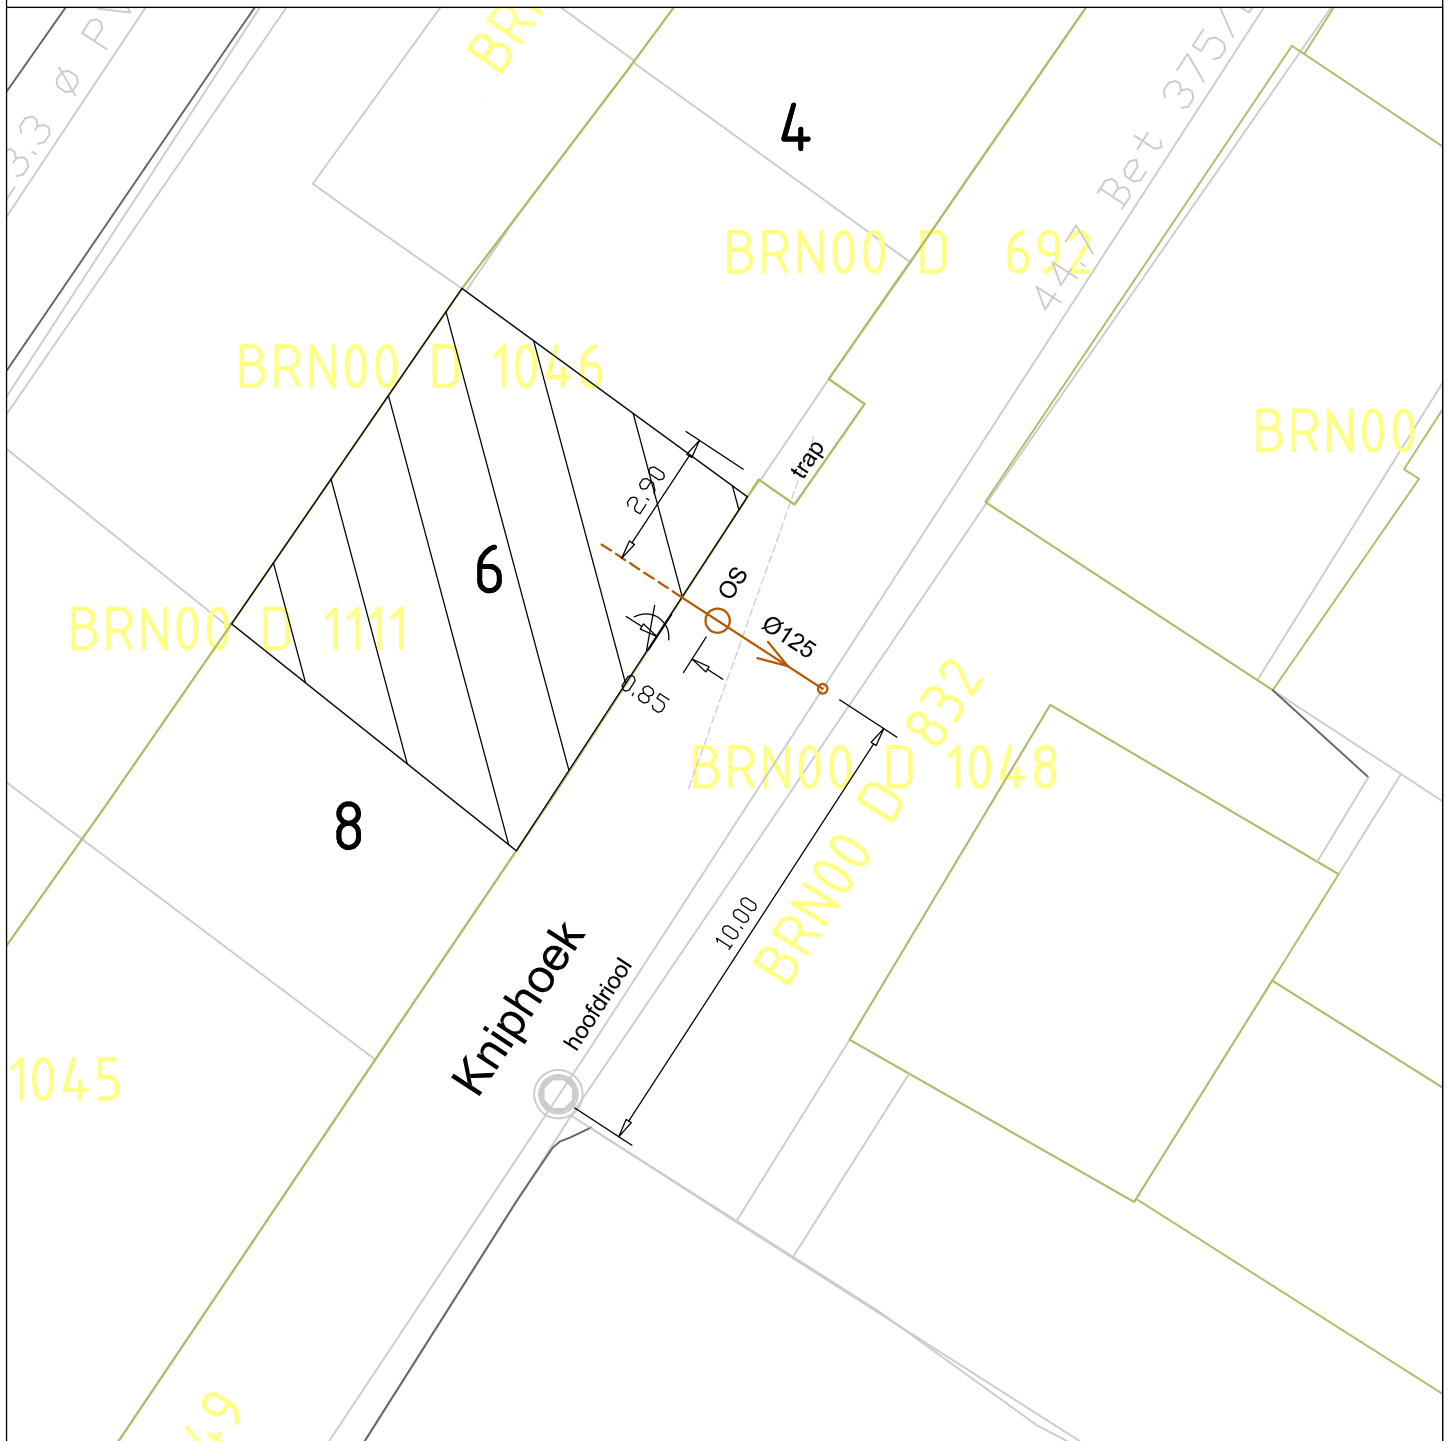

Aansluitschets Riolering

Gemeente Buren, Afdeling Ruimtelijk Beheer

Bedrijf: Aann.bedr. Joh. Versteeg b.v.
Industrieweg 1A
4104 AP Culemborg
Tel. 0345-512847 Fax. 0345-521931
www.joh-versteeg.nl / contact@joh-versteeg.nl

Uitgevoerd door: Eric

Opmerkingen:

Betreft rioolaansluiting voor:

Adres: Kniphhoek 6
Plaats: Buren

Betreft:

Datum: 01-10-2013

Schaal:

G E M E E N T E B U R E N