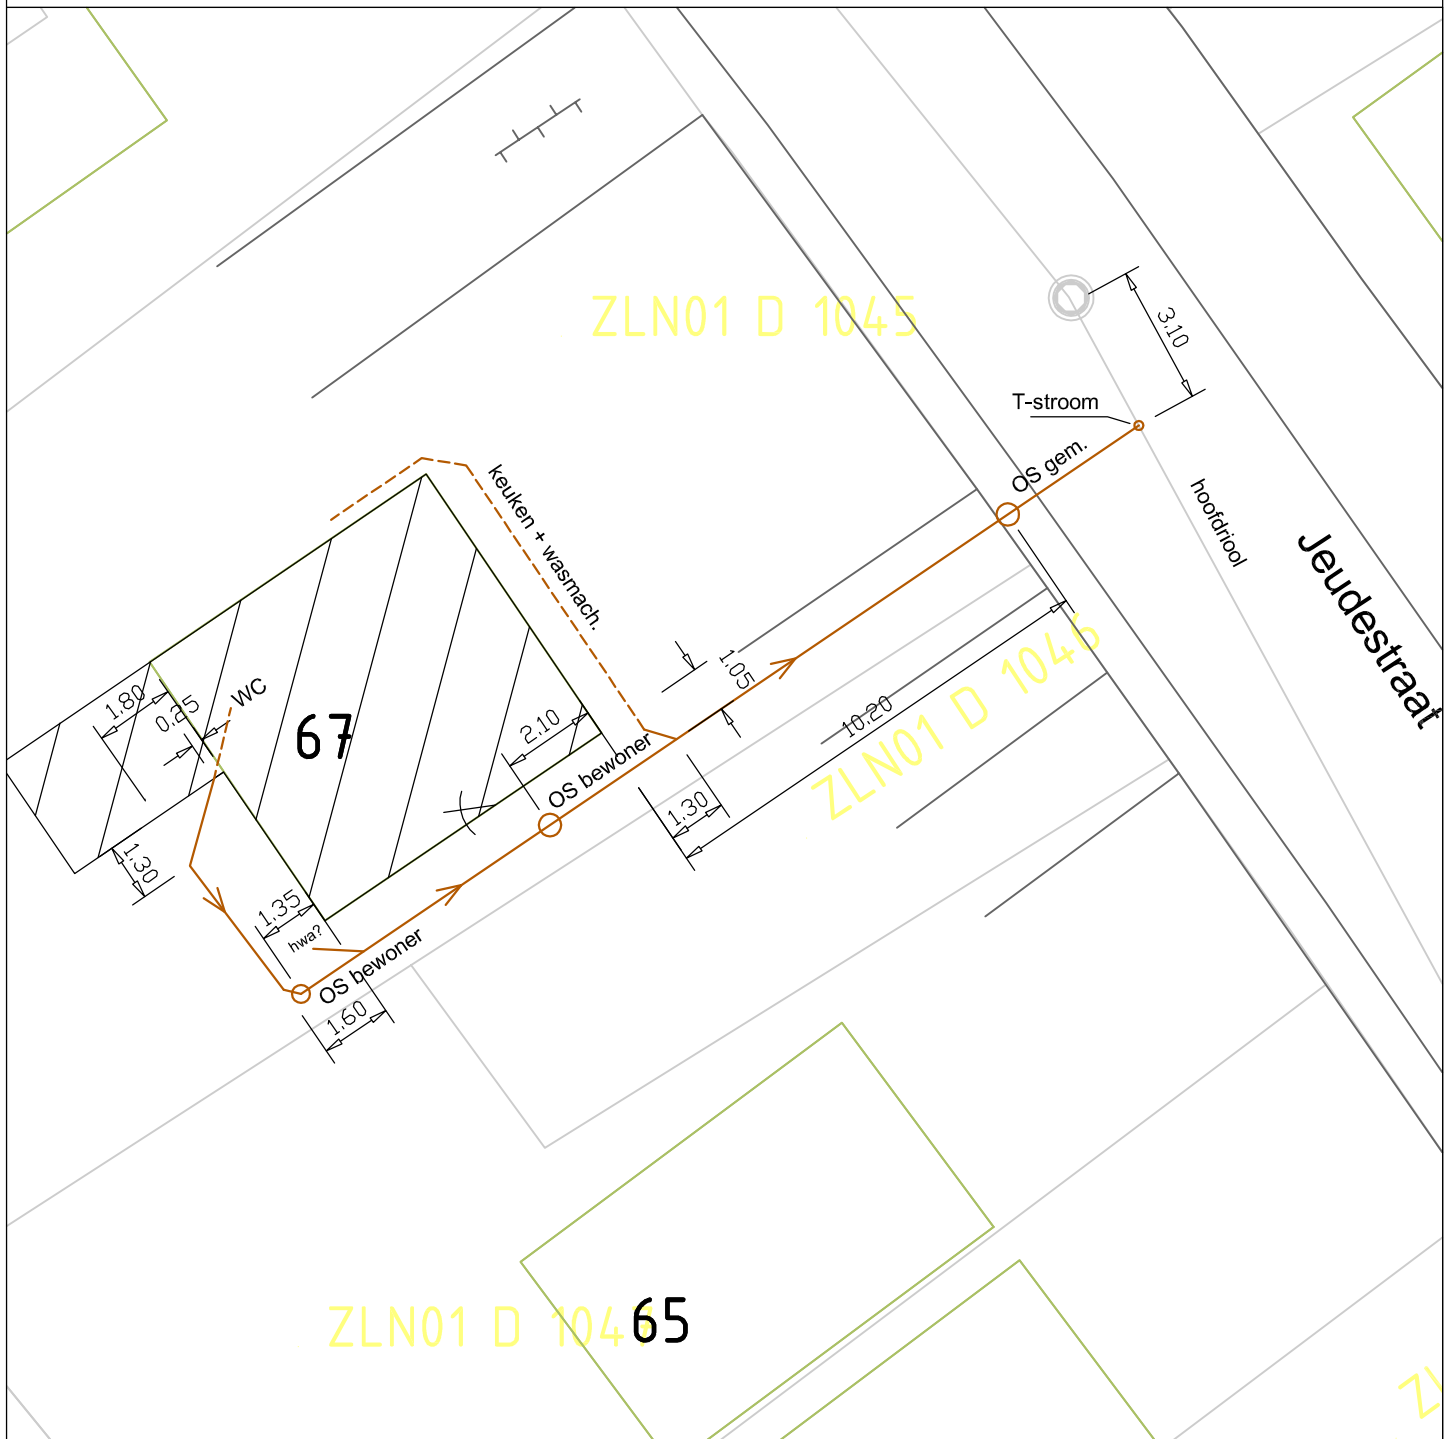

Aansluitschets Riolering

Gemeente Buren, Afdeling Ruimtelijk Beheer

Bedrijf: Aann.bedr. Joh. Versteeg b.v.
Industrieweg 1A
4104 AP Culemborg
Tel. 0345-512847 Fax. 0345-521931
www.joh-versteeg.nl / contact@joh-versteeg.nl

Uitgevoerd door: Eric

Opmerkingen:

Betreft rioolaansluiting voor:

Adres: Jeudestraat 67

Plaats: Zoelen

Betreft:

Datum: 10-04-2013

Schaal:

G E M E E N T E B U R E N

De Wetering 1-Postbus 23-4021 VZ-Maurik-tel (0344) 579 279-fax (0344) 579 200

gemeente
Buren